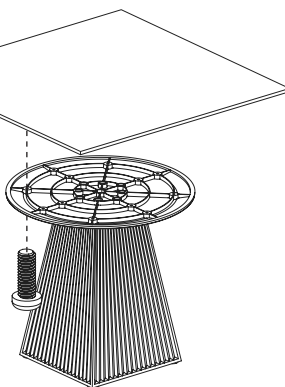

Soporte Fijo
 Fixed Bracket

! M6 x 35 mm

! Posición para el soporte
 Fixed Bracket position

Pata de Nivelación
 Leveling leg piece

Atornille el tablero a la mesa
 Fix the table top

! M6 x 16 mm

! Posición para el tablero
 Table top position