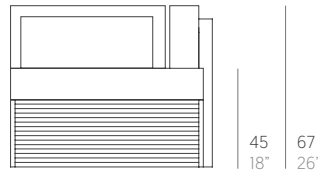

### Modular 2. Sectional 2

Brazo izquierdo  
Left arm

Brazo derecho  
Right arm

Respaldo alto. High backrest

#### Medidas. Sizes

178  
70"

90  
35"

45  
18"

67  
26"