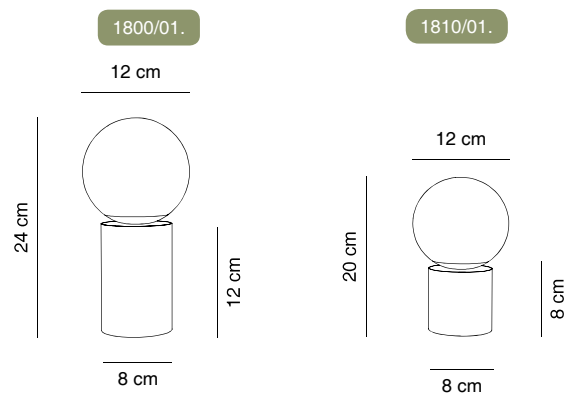

Otros acabados disponibles bajo pedido
Other finishes available upon request