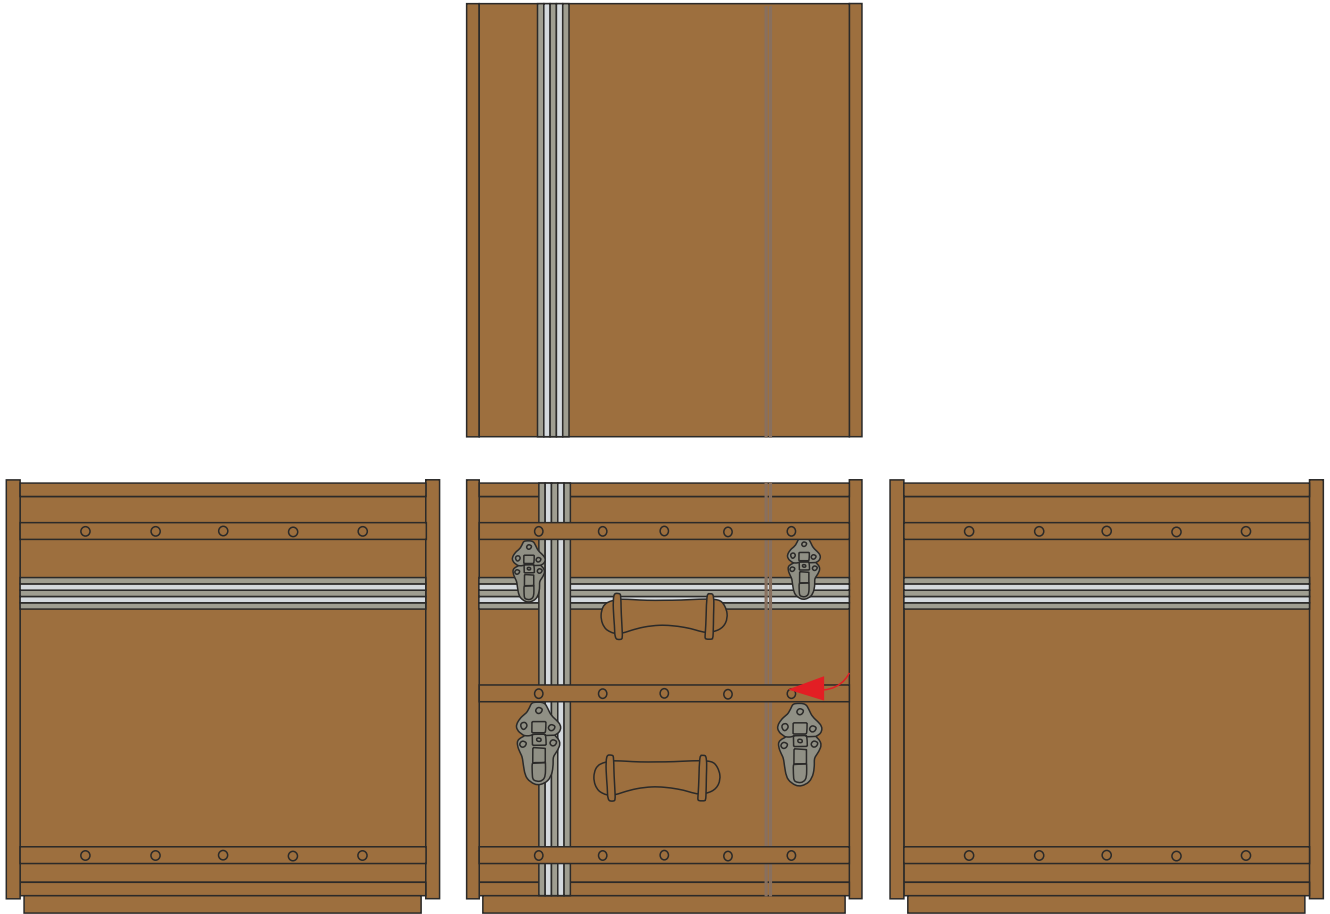

Mesilla Suitcase

Art. L2.1 L50 F55 H55

Mesilla 1 puerta

Módulo de una sola puerta con el estilo retro vintage de las maletas antiguas. Ahora objetos de coleccionista, se han convertido en la excusa decorativa de muchos hogares. Y con esta mesilla que imita aquellos pesados baúles de los primeros turistas accidentales, tienes a tu disposición una actualización limpia y elegante con acabado Arena y detalles en Marfil, Azul y Plata pátina, perfecta como mesita auxiliar o mesilla de noche.

Art. L2.1 Mesilla Suitcase L50 F55 H55

Acabados según foto:

- El mueble llega en 1 pieza
- Sentido de apertura de la puerta: ➔
- Volumen: 0,14 m3
- Peso: 20 kg
- Fabricado a medida: elige entre diferentes acabados y juega con las dimensiones y las características interiores.
- Escribe un email a info@lolaglamour.com detallando los cambios que necesitas para que enviemos el diseño y su precio.

Productos de la misma serie

Art. L2.1
50x55x55

Art. L4.1
100x55x45

Art. L4.C
117x55x132

Art. L17
415x150x275

Art. 0080.s
205x105x110

Art. 0083.s
180+40x64x250

Art. LTV
180x45x78