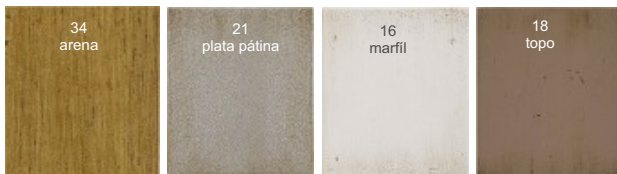

Mesilla Suitcase

Art. L2.1 L50 F55 H55

Mesilla 1 puerta

Módulo de una sola puerta con el estilo retro vintage de las maletas antiguas. Ahora objetos de coleccionista, se han convertido en la excusa decorativa de muchos hogares. Y con esta mesilla que imita aquellos pesados baúles de los primeros turistas accidentales, tienes a tu disposición una actualización limpia y elegante con acabado Arena y detalles en Marfil, Azul y Plata pátina, perfecta como mesita auxiliar o mesilla de noche.

Art. L2.1 Mesilla Suitcase L50 F55 H55

Acabados según foto:

- El mueble llega en 1 pieza
- Sentido de apertura de la puerta: ➔
- Volumen: 0,14 m3
- Peso: 20 kg
- Fabricado a medida: elige entre diferentes acabados y juega con las dimensiones y las características interiores.
- Escribe un email a info@lolaglamour.com detallando los cambios que necesitas para que enviemos el diseño y su precio.