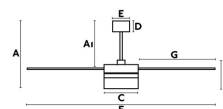

ICE LED SPEAKER Ventilador de techo blanco con altavoz

Ref. 33460

ICE es un ventilador de diseño de Estudi Ribaudí que incorpora kit de luz LED y altavoz (rango de frecuencia 20Hz-20KHz, Max 4? 13W 90DB), ideal para habitaciones a partir de 17m2. La fuente lumínica de este ventilador de techo con luz es SMD LED 12W de luz cálida, incluida. Motor fabricado en acero, palas de PLYWOOD acabadas en blanco/arce reversibles y difusor de cristal. Accionado por mando a distancia, incluido. ICE dispone de 3 velocidades regulables con un consumo de 13-25-55W y 85-130-190 revoluciones por minuto según velocidad. Este ventilador de techo con luz dispone de función inversa, por lo que podrá utilizarlo también en invierno. Apto para techo inclinado.

Características técnicas

| | |
|-------------------------------|---|
| Bombilla: | SMD LED 15W 3000K 800lm |
| Incluye Bombilla: | Si |
| Transformador: | Driver |
| Incluye Transformador: | Si |
| Voltaje: | 220-240V |
| IP: | 20 |
| Clase: | I |
| Material: | Motor de acero, palas de madera PLYWOOD, altavoz ABS y difusor de cristal |
| Diseñador: | ESTUDI RIBAUDÍ |
| Largo: | 1320 mm |
| Ancho: | 1320 mm |
| Alto: | 385 mm |
| Peso: | 8.70 kg |
| Volumen: | 0.04245 m3 |

| | | | | | | | |
|-----------|-----------|-----------|-----------|----------|-----------|-------------|-----------|
| A | AI | B | C | D | E | F | G |
| 385/15.1" | 270/10.6" | 210/8.24" | 230/7.68" | 65/2.51" | 2150/5.9" | 21320/51.9" | 555/21.9" |