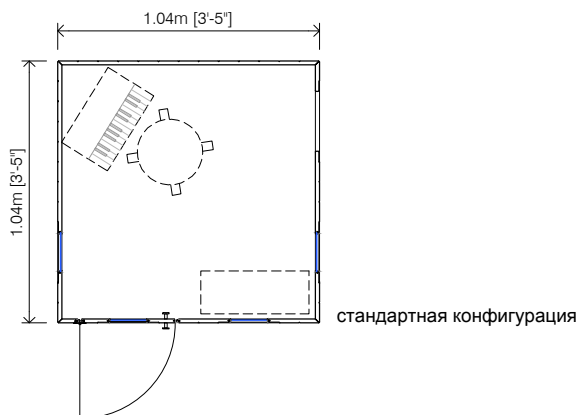

8 (800) 500-70-36

hello@barcelonadesign.ru

www.barcelonadesign.ru

Краткое описание:

Модель Хобикен Индор отличается простотой сборки. В то же время, это самая просторная модель среди домиков, предназначенных для использования внутри помещения.

Технические характеристики:

Материал. Основным материалом, из которого сделан домик, является многослойная березовая фанера. Скошенные углы гарантируют повышенную безопасность для Ваших детей.

Двери и окна. Дверь домика открывается наружу и сконструирована таким образом, чтобы исключить возможность травм пальцев при ее заперении. Окна, также в целях безопасности, изготовлены из акрила, который, в отличие от стекла, не бьется.

Сборка. Собрать домик очень просто. Всего через 20 минут Ваши дети уже смогут начать играть в нем. Для того, чтобы избежать нежелательных царапин на полу, в комплекте Вы найдете защитные подкладки под основание домика: пластиковые – для кафеля и войлочные – для паркета.

Общий вес: 85 кг

Рекомендуется для детей от 2 до 7 лет.

Дополнительные опции:

Модель можно изготовить в большем размере - 1,20 м x 1,20 м

Можно приобрести только угол из двух стен и крышу, для установки в углу помещения. В этом случае цена будет несколько ниже.

Для детских садиков мы рекомендуем приобретать домик без двери.

Максимальная безопасность
Высокое качество
Воспитание и развитие