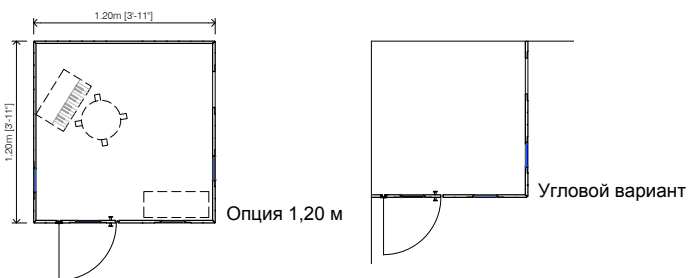

8 (800) 500-70-36

hello@barcelonadesign.ru

www.barcelonadesign.ru

Краткое описание:

Модель Хобикен Индор отличается простотой сборки. В то же время, это самая просторная модель среди домиков, предназначенных для использования внутри помещения.

Технические характеристики:

Материал. Основным материалом, из которого сделан домик, является многослойная березовая фанера. Скошенные углы гарантируют повышенную безопасность для Ваших детей.

Двери и окна. Дверь домика открывается наружу и сконструирована таким образом, чтобы исключить возможность травм пальцев при ее заперении. Окна, также в целях безопасности, изготовлены из акрила, который, в отличие от стекла, не бьется.

Сборка. Собрать домик очень просто. Всего через 20 минут Ваши дети уже смогут начать играть в нем. Для того, чтобы избежать нежелательных царапин на полу, в комплекте Вы найдете защитные подкладки под основание домика: пластиковые – для кафеля и войлочные – для паркета.

Общий вес: 85 кг

Рекомендуется для детей от 2 до 7 лет.

Дополнительные опции:

Модель можно изготовить в большем размере - 1,20 м x 1,20 м

Можно приобрести только угол из двух стен и крышу, для установки в углу помещения. В этом случае цена будет несколько ниже.

Для детских садиков мы рекомендуем приобретать домик без двери.

Максимальная безопасность
Высокое качество
Воспитание и развитие