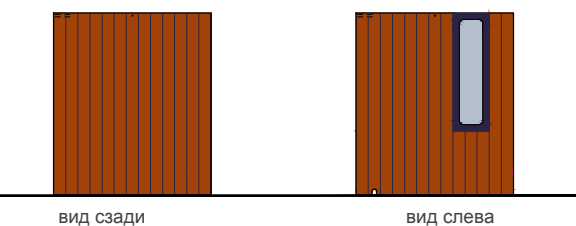

8 (800) 500-70-36

hello@barcelonadesign.ru

www.barcelonadesign.ru

Краткое описание:

Модель Хобикен Индор отличается простотой сборки. В то же время, это самая просторная модель среди домиков, предназначенных для использования внутри помещения.

Технические характеристики:

Материал. Основным материалом, из которого сделан домик, является многослойная березовая фанера. Скошенные углы гарантируют повышенную безопасность для Ваших детей.

Двери и окна. Дверь домика открывается наружу и сконструирована таким образом, чтобы исключить возможность травм пальцев при ее заперении. Окна, также в целях безопасности, изготовлены из акрила, который, в отличие от стекла, не бьется.

Сборка. Собрать домик очень просто. Всего через 20 минут Ваши дети уже смогут начать играть в нем. Для того, чтобы избежать нежелательных царапин на полу, в комплекте Вы найдете защитные подкладки под основание домика: пластиковые – для кафеля и войлочные – для паркета.

Общий вес: 85 кг

Рекомендуется для детей от 2 до 7 лет.

Дополнительные опции:

Модель можно изготовить в большем размере - 1,20 м x 1,20 м

Можно приобрести только угол из двух стен и крышу, для установки в углу помещения. В этом случае цена будет несколько ниже.

Для детских садиков мы рекомендуем приобретать домик без двери.

Максимальная безопасность
Высокое качество
Воспитание и развитие