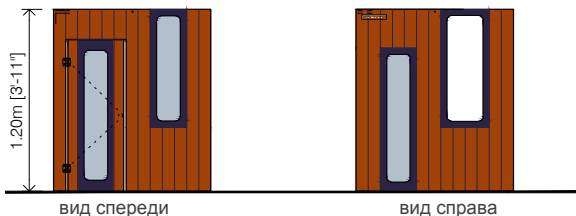

8 (800) 500-70-36

hello@barcelonadesign.ru

www.barcelonadesign.ru

Краткое описание:

Модель Хобикен Индор отличается простотой сборки. В то же время, это самая просторная модель среди домиков, предназначенных для использования внутри помещения.

Технические характеристики:

Материал. Основным материалом, из которого сделан домик, является многослойная березовая фанера. Скошенные углы гарантируют повышенную безопасность для Ваших детей.

Двери и окна. Дверь домика открывается наружу и сконструирована таким образом, чтобы исключить возможность травм пальцев при ее заперении. Окна, также в целях безопасности, изготовлены из акрила, который, в отличие от стекла, не бьется.

Сборка. Собрать домик очень просто. Всего через 20 минут Ваши дети уже смогут начать играть в нем. Для того, чтобы избежать нежелательных царапин на полу, в комплекте Вы найдете защитные подкладки под основание домика: пластиковые – для кафеля и войлочные – для паркета.

Общий вес: 85 кг

Рекомендуется для детей от 2 до 7 лет.

Дополнительные опции:

Модель можно изготовить в большем размере - 1,20 м x 1,20 м

Можно приобрести только угол из двух стен и крышу, для установки в углу помещения. В этом случае цена будет несколько ниже.

Для детских садиков мы рекомендуем приобретать домик без двери.

Максимальная безопасность
Высокое качество
Воспитание и развитие