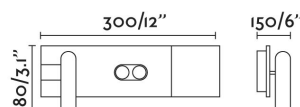

### Características técnicas

<b>Bombilla:</b>	SMD LED 14W 2700K 600Lm
<b>Incluye Bombilla:</b>	No
<b>Transformador:</b>	
<b>Incluye Transformador:</b>	No
<b>Voltaje:</b>	100-240V
<b>Frecuencia de funcionamiento:</b>	
<b>IP:</b>	20
<b>Clase:</b>	II
<b>Material:</b>	ABS
<b>Diseñador:</b>	FARO LAB
<b>Bombilla Recomendada:</b>	
<b>Peso:</b>	0.83 kg
<b>Volumen:</b>	0.00139 m3