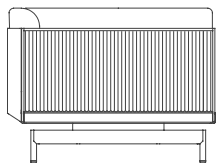

### Modular 1. Sectional 1

Brazo izquierdo  
Left arm

Brazo derecho  
Right arm

### Medidas. Sizes

91  
36"

176  
69"

39 59 75  
15" 23" 30"