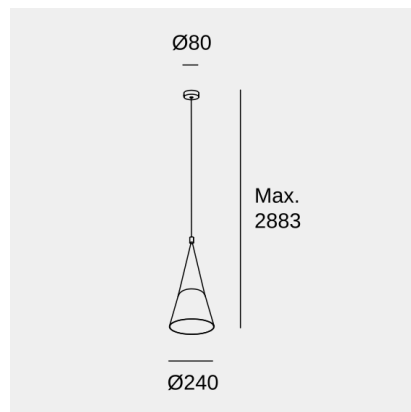

Attic Conic Shape

Nahtrang Studio

Подвесные светильники Attic Conic Shape E27 15W Белый 916lm

Технические характеристики

Общая мощность светильника: 15W

Угол Оптике /Рефлектора: HORIZONTAL 130°

Материал структуры: Алюминий

Отделка структуры: Белый

Макс. размер лампочки: 120/100 mm

Рекомендуемая лампочка: E27

Напряжение/Частота: 100-240V/50-60Hz

Гарантия: 5 годы

Легко перерабатываемый светильник

Характеристики освещения

Патрон для светильника	Количество	Мощность источника света (W)	Коррелированная цветовая температура (КЦТ)
E27	1	Макс. мощность 15W	-

Фотометрия произведена с помощью стандартной лампочки

Изображение может не совпадать с артикулом, LedsC4 оставляет за собой право модификации любого из компонентов, из которых сделано изделие. Данные, касающиеся потока, мощности и цветовой температуры, могут быть изменены производителем.