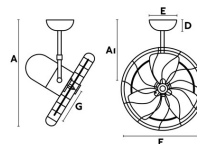

#### Diseñador:

Largo: 430 mm

Alto: 540 mm

Diámetro: 430 Ø

Peso: 6.50 kg

Volumen: 0.09866 m3

A	A1	B	C	D	E	F	G
505/99°	440/73°	-	-	55/2.1°	Ø150/5.11°	Ø430/6.9°	150/5.90°

8421776117105