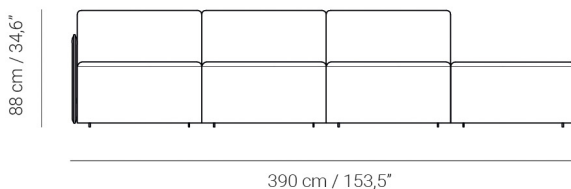

# Tempo

Sofá modular | Sectional sofa

By Ramón Esteve

Código | Code

**A5995**

Medidas | Dimensions

(W) **390 cm / 153,54"**

(D) **102 cm / 40,16"**

(H) **88 cm / 34,65"**

C.O.M

Tela | Fabric: **16,50 m**

Piel | Leather: **45,00 m2**

Composición de sofá modular Tempo formada por un módulo con brazo a la izquierda, dos módulos centrales y un puff. Tempo nace de la pasión por la artesanía, la fascinación por la historia y la exaltación de la tradición. Creada con materiales naturales por la nobleza que encierran en sí mismos. Materiales que mejoran con la evolución del tiempo manifestando elegantes matices, deleitando a los amantes del lujo sobrio y la armonía.

Variantes/ Variants -

Ref. A5980

204 cm / 80,3\"

Ref. A5985

300 cm / 118,1\"

Ref. A5990

396 cm / 155,9\"

Ref. A5995