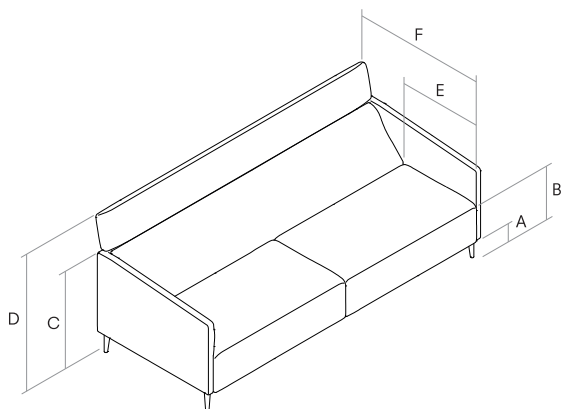

Tapizado fijo.

Bastidor combinado de metal y madera recubierto de espuma de poliuretano flexible en frío y fibra de poliéster.

Asiento, respaldo y brazos realizados en distintas densidades de espuma de poliuretano, acolchado en la superficie con fibra.

Patas metálicas recubiertas en pintura poliéster en polvo acabado manganeso con topes de LDPE.

GREY.

GENERAL MEASUREMENTS. MESURES GÉNÉRALES. MEDIDAS GENERALES.

- A.** Feet height. Hauteur du pied. Altura de la pata. 13 cm - 5.12"
- B.** Seat height. Hauteur du siège. Altura de asiento. 41 cm - 16.14"
- C.** Arm height. Hauteur du bras. Altura de brazo. 60 cm - 23.62"
- D.** Backrest height. Hauteur du dossier. Altura de respaldo. 90 cm - 22.83"
- E.** Seat depth. Profondeur d'assise. Profundidad de sentada. 58 cm - 28.35"
- F.** Depth. Profondeur. Profundidad. 87 cm - 34.25"