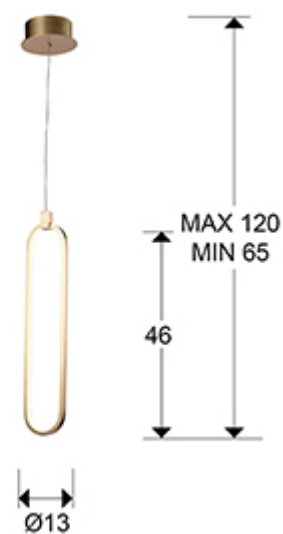

Colette

787130

Люстры

Подвесной светильник LED с 1 лампой, из алюминия с матовым полированным золотистым покрытием. Силиконовые рассеиватели опалового цвета. С регулируемой высотой, 13W LED, 1170 Lm, 3000 K.

ОБЩАЯ ИНФОРМАЦИЯ

Каталог: i36 Iluminación
 Страница: 10
 Тип: Люстры
 Коллекция: Colette

РАЗМЕРЫ

Размеры: Ø 13,0 ↑ 49,0 cm
 Высота в собранном виде: 65,0/ максимальная 120,0 cm
 Вес: 0,6 Kg

РАЗМЕРЫ УПАКОВКИ

Вес: 1,0 Kg
 Объем: 0,0140м³
 Размеры: ↔ 71,0 ↓ 12,0 ↗ 17,0 cm

ТЕХНИЧЕСКИЕ ХАРАКТЕРИСТИКИ

Класс электробезопасности: Class 1
максимальная мощность: 13W
Напряжение: 100/240 V
Частота сети: 50/60 Hz
Цветовая температура: 3.000 K
Средний срок службы: 20.000 h
Кэффициент мощности: >0.5
CRI: >80

ДОПОЛНИТЕЛЬНАЯ ИНФОРМАЦИЯ

Материал: Aluminium, silicone
Покрытие: Golden, opal

787130

 Esta luminaria lleva lámparas LED incorporadas.
This luminaire contains built-in LED lamps.

 } LED

Las lámparas de esta luminaria no son recambiables.
The lamps cannot be changed in the luminaire.