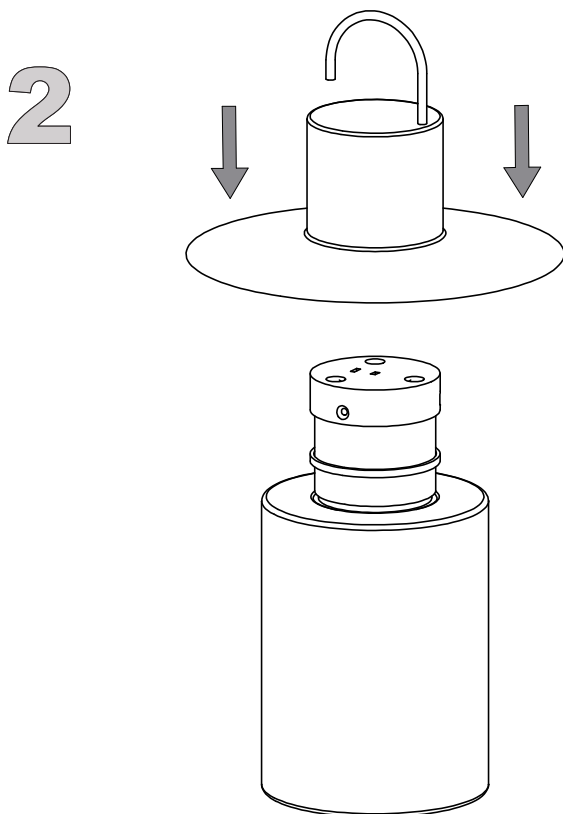

ALMALIGHT
www.almalight.com