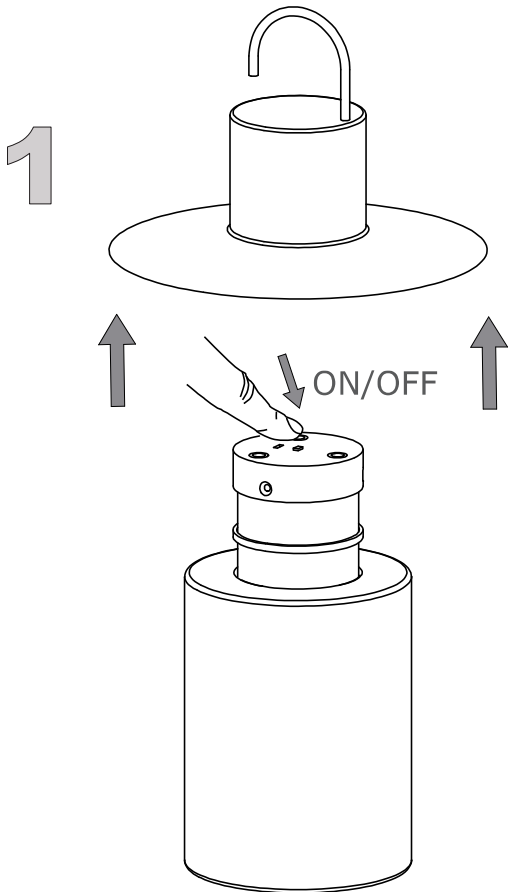

Nautic USB 5210

Pulsar el touch dimmer para encender la luz:
Manteniendo el botón presionado regulará la luz
100% intensidad luz 150lm

Tiempo de carga 5h.
Autonomia 7h.

Press the touch dimmer to switch on the light:
Keeping the button pressed wil dimm the light
100% light output 150lm