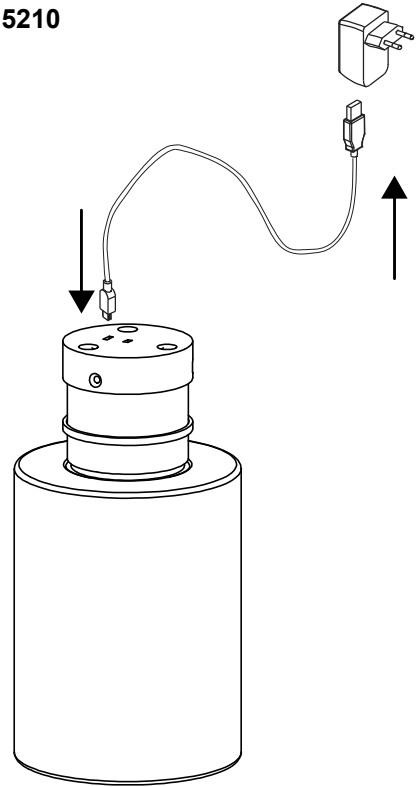

Nautic USB 5210

Pulsar el touch dimmer para encender la luz:
Manteniendo el botón presionado regulará la luz
100% intensidad luz 150lm

Tiempo de carga 5h.
Autonomia 7h.

Press the touch dimmer to switch on the light:
Keeping the button pressed wil dimm the light
100% light output 150lm