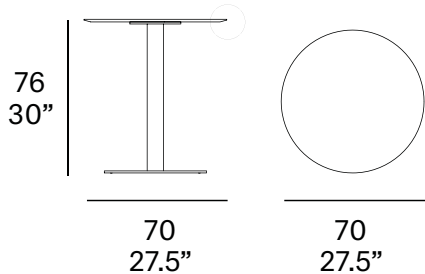

indoor

Flamingo indoor

Dining table stand with round top / pie de mesa con tapa redonda

studio expormim 2017

T969 R

Tabletop made of solid wood from European oaks with 22 mm/0.86" of section. Structure made of aluminum tube, finished with polyester powder. The collection is also available in a lacquered version (MDF) and in European oak plywood.

Tapa fabricada en madera maciza de roble europeo de 22 mm de sección. Estructura fabricada en tubo de aluminio, con acabado en pintura de polvo de poliéster. La colección también está disponible en versión lacada (MDF) y en tablero contrachapado de roble europeo.

Shipment details

Qty	1 dining table (2 box)
Volume	0,22 m3 / 7.8 ft3
Gross weight	34 kg / 75 lb
Net weight	30 kg / 66 lb
Item dimensions (width x depth x height)	70 x 70 x 76 cm 27.5" x 27.5" x 30"

Tabletop: