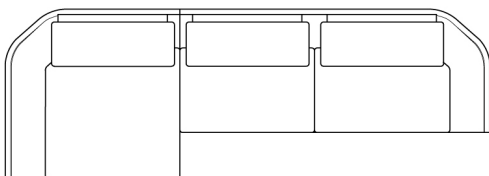

Volumen | Volume

3,19 m³

Tipo de Embalaje | Packaging type

Caja de cartón | Cardboard box

Disc, diseñado por Yonoh, es un sofá orgánico y funcional al mismo tiempo. La pieza ideal para ver una amanecer. Un sofá pensado para el confort, con una geometría generosa, que usa los ángulos inclinados para mejorar la ergonomía. Una pieza muy reconocible, con detalles en cada parte del modelo.

Disc permite crear configuraciones a medida. Ideal para hacer composiciones de grandes dimensiones. Una familia de sofás, módulos y pufs muy equilibrada que cubre cualquier necesidad.

Disc by Yonoh is an organic and functional sofa, the ideal piece to watch the sunrise. A sofa designed for comfort with generous proportions that maximise slanted angles to improve ergonomics. Extremely distinguishable with precise details.

Disc allows you to design customised layouts. Ideal for creating very large arrangements. A well-balanced family of sofas, modules and poufs that fulfils every need.

360 cm / 141,7"

135 cm / 53,2"

Ref. A5920