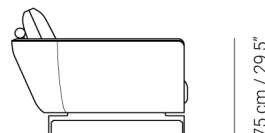

Volumen | Volume

3,19 m³

Tipo de Embalaje | Packaging type

Caja de cartón | Cardboard box

Disc, diseñado por Yonoh, es un sofá orgánico y funcional al mismo tiempo. La pieza ideal para ver una amanecer. Un sofá pensado para el confort, con una geometría generosa, que usa los ángulos inclinados para mejorar la ergonomía. Una pieza muy reconocible, con detalles en cada parte del modelo.

Disc allows you to design customised layouts. Ideal for creating very large arrangements. A well-balanced family of sofas, modules and poufs that fulfils every need.

360 cm / 141,7"

135 cm / 53,2"

Ref. A5920