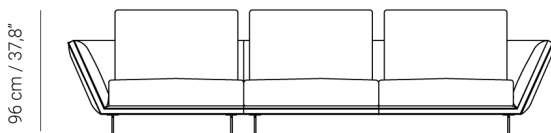

Disc

Sofá con chaise longue | Sofa & chaise

By Yonoh Studio

Código | Code

J5907

Medidas | Dimensions

(W) **360 cm / 141,73"**

(D) **130 cm / 51,18"**

Volumen | Volume

3,19 m³

Tipo de Embalaje | Packaging type

Caja de cartón | Cardboard box

Disc, diseñado por Yonoh, es un sofá orgánico y funcional al mismo tiempo. La pieza ideal para ver una amanecer. Un sofá pensado para el confort, con una geometría generosa, que usa los ángulos inclinados para mejorar la ergonomía. Una pieza muy reconocible, con detalles en cada parte del modelo.

Disc permite crear configuraciones a medida. Ideal para hacer composiciones de grandes dimensiones. Una familia de sofás, módulos y pufs muy equilibrada que cubre cualquier necesidad.

Disc by Yonoh is an organic and functional sofa, the ideal piece to watch the sunrise. A sofa designed for comfort with generous proportions that maximise slanted angles to improve ergonomics. Extremely distinguishable with precise details.

Disc allows you to design customised layouts. Ideal for creating very large arrangements. A well-balanced family of sofas, modules and poufs that fulfils every need.

360 cm / 141,7"

135 cm / 53,2"

Ref. A5920