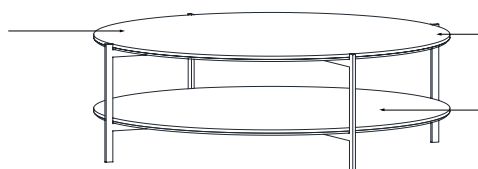

Estructura - Metal termolacado negro microtexturado, opción en laca*
Structure - Micro-textured black thermo-lacquered metal, optionally in lacquer*
Estante - Laca, opción roble o nogal*
Shelf - Lacquer, optionally in oak or walnut*