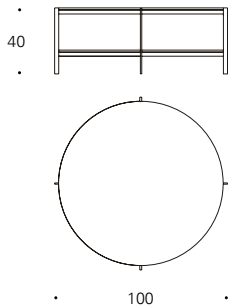

Mesas de centro

Coffee tables

Tablero: Ø55 cm
Pata metálica (1): 2,5 cm
Medida final: Ø60 cm
Top: Ø55 cm
Metal leg (1): 2,5 cm
Final size: Ø60 cm

EXO-55R

Ø55x55 cm

0,241 m³

15 Kg

Mármol 23 Kg
Marble 23 Kg

Tablero: Ø70 cm
Pata metálica (1): 2,5 cm
Medida final: Ø75 cm
Top: Ø70 cm
Metal leg (1): 2,5 cm
Final size: Ø75 cm

EXO-74R

Ø70x45 cm

0,346 m³

21 Kg

Mármol 41 Kg
Marble 41 Kg

Tapa laca / Estructura termolacada negro microtexturado
Lacquer top / Micro-textured black thermo-lacquered structure

Opción acabado estante: Nogal*
Option shelf finish: Walnut*

Opción estructura laca*
Lacquer structure option*

Mesas de centro
Coffee tables

Tablero: Ø100 cm
Pata metálica (1): 2,5 cm
Medida final: Ø105 cm
Top: Ø100 cm
Metal leg (1): 2,5 cm
Final size: Ø105 cm

Tablero: Ø120 cm
Pata metálica (1): 2,5 cm
Medida final: Ø125 cm
Top: Ø120 cm
Metal leg (1): 2,5 cm
Final size: Ø125 cm

EXO-24R

Ø120x40 cm

0,858 m³

52 Kg

Mármol 105 Kg
Marble 105 Kg

Tapa laca / Estructura termolacada negro microtexturado
Lacquer top / Micro-textured black thermo-lacquered structure