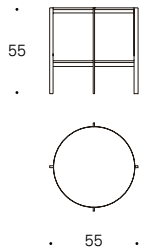

Mesas de centro

Coffee tables

Tablero: Ø55 cm
Pata metálica (1): 2,5 cm
Medida final: Ø60 cm
Top: Ø55 cm
Metal leg (1): 2,5 cm
Final size: Ø60 cm

EXO-55R

Ø55x55 cm

0,241 m³

15 Kg

Mármol 23 Kg
Marble 23 Kg

Tablero: Ø70 cm
Pata metálica (1): 2,5 cm
Medida final: Ø75 cm
Top: Ø70 cm
Metal leg (1): 2,5 cm
Final size: Ø75 cm

EXO-74R

Ø70x45 cm

0,346 m³

21 Kg

Mármol 41 Kg
Marble 41 Kg

Tapa laca / Estructura termolacada negro microtexturado
Lacquer top / Micro-textured black thermo-lacquered structure