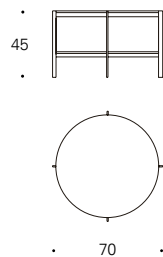

Mesas de centro

Coffee tables

Tablero: Ø55 cm
Pata metálica (1): 2,5 cm
Medida final: Ø60 cm
Top: Ø55 cm
Metal leg (1): 2,5 cm
Final size: Ø60 cm

EXO-55R

Ø55x55 cm

0,241 m³

15 Kg

Mármol 23 Kg
Marble 23 Kg

Tablero: Ø70 cm
Pata metálica (1): 2,5 cm
Medida final: Ø75 cm
Top: Ø70 cm
Metal leg (1): 2,5 cm
Final size: Ø75 cm

EXO-74R

Ø70x45 cm

0,346 m³

21 Kg

Mármol 41 Kg
Marble 41 Kg

Tapa laca / Estructura termolacada negro microtexturado
Lacquer top / Micro-textured black thermo-lacquered structure