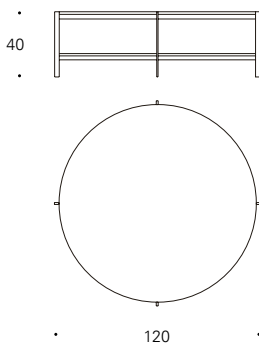

Tablero: Ø70 cm
Pata metálica (1): 2,5 cm
Medida final: Ø75 cm
Top: Ø70 cm
Metal leg (1): 2,5 cm
Final size: Ø75 cm

EXO-74R

Ø70x45 cm

0,346 m³

21 Kg

Mármol 41 Kg
Marble 41 Kg

Tapa laca / Estructura termolacada negro microtexturado
Lacquer top / Micro-textured black thermo-lacquered structure

Opción acabado estante: Nogal*
Option shelf finish: Walnut*

Opción estructura laca*
Lacquer structure option*

Mesas de centro
Coffee tables

Tablero: Ø100 cm
Pata metálica (1): 2,5 cm
Medida final: Ø105 cm
Top: Ø100 cm
Metal leg (1): 2,5 cm
Final size: Ø105 cm

Tablero: Ø120 cm
Pata metálica (1): 2,5 cm
Medida final: Ø125 cm
Top: Ø120 cm
Metal leg (1): 2,5 cm
Final size: Ø125 cm

EXO-24R

Ø120x40 cm

0,858 m³

52 Kg

Mármol 105 Kg
Marble 105 Kg

Tapa laca / Estructura termolacada negro microtexturado
Lacquer top / Micro-textured black thermo-lacquered structure