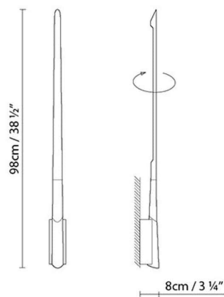

B.lux

ELIANA W

By Manel Ybargüengoitia

Descripción:

Aplique LED de estructura metálica, disponible en dos acabados: blanco mate texturado, o gris mate.

ELIANA W2 LED

ELIANA W2 FLUO

ELIANA W PICTURE LED

ELIANA W PICTURE FLUO

Grey (matte)
 White (matte)

CÓDIGO	LUMINARIA	FUENTE DE LUZ	DIM	BOMBILLA	kg	
615111	ELIANA W2 LED WHITE	LED 7,35W 1000lm 350mA 3000K CRI≥90 110-230V	A++		3	LED A+
615112	ELIANA W2 LED GREY					
615121	ELIANA W PICTURE LED WHITE	LED 7,35W 1000lm 350mA 3000K CRI≥90 110-230V	A++		0,8	LED A+
615122	ELIANA W PICTURE LED GREY					