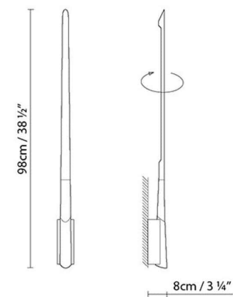

B.lux

ELIANA W

By Manel Ybargüengoitia

Descripción:

Aplique LED de estructura metálica, disponible en dos acabados: blanco mate texturado, o gris mate.

ELIANA W2 LED

ELIANA W2 FLUO

ELIANA W PICTURE LED

ELIANA W PICTURE FLUO

Grey (matte)
 White (matte)

CÓDIGO	LUMINARIA	FUENTE DE LUZ	DIM	BOMBILLA	kg	
615111	ELIANA W2 LED WHITE	LED 7,35W 1000lm 350mA 3000K CRI≥90 110-230V	A++		3	LED A+
615112	ELIANA W2 LED GREY					
615121	ELIANA W PICTURE LED WHITE	LED 7,35W 1000lm 350mA 3000K CRI≥90 110-230V	A++		0,8	LED A+
615122	ELIANA W PICTURE LED GREY					