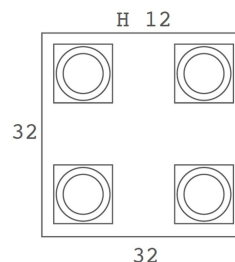

PRACTYK 17013-2 17013-3 17013-4

REF.

17013-2

REGLETA/ 2 X SPOTLIGHT SURFACE
IP20

MATERIAL

Zamak/ Zinc alloy

ACABADO/ FINISH

Base: Blanco mate, plata y niquel satinado/
Base: Matt white, silver and satin nickel

Foco: Blanco mate, negro mate, plata,
cromo, cuero, niquel satinado y wenge/
Spotlight: Matt white, matt black, silver,
chrome, antique, satin nickel and wenge

INSTALACIÓN/ INSTALLATION

GU10 LED 2x8W Ø5cm L: 6cm

EEL:

REF.

17013-3

REGLETA/ 2 X SPOTLIGHT SURFACE
IP20

MATERIAL

Zamak/ Zinc alloy

ACABADO/ FINISH

Base: Blanco mate, plata y niquel satinado/
Base: Matt white, silver and satin nickel

Foco: Blanco mate, negro mate, plata,
cromo, cuero, niquel satinado y wenge/
Spotlight: Matt white, matt black, silver,
chrome, antique, satin nickel and wenge

INSTALACIÓN/ INSTALLATION

GU10 LED 2x8W Ø5cm L: 6cm

EEL:

REF.

17013-4

REGLETA/ 2 X SPOTLIGHT SURFACE
IP20

MATERIAL

Zamak/ Zinc alloy

ACABADO/ FINISH

Base: Blanco mate, plata y niquel satinado/
Base: Matt white, silver and satin nickel

Foco: Blanco mate, negro mate, plata,
cromo, cuero, niquel satinado y wenge/
Spotlight: Matt white, matt black, silver,
chrome, antique, satin nickel and wenge