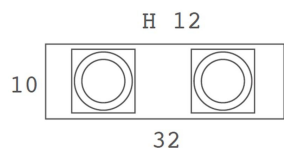

PRACTYK 17013-2 17013-3 17013-4

REF.

17013-2

REGLETA/ 2 X SPOTLIGHT SURFACE
IP20

MATERIAL

Zamak/ Zinc alloy

ACABADO/ FINISH

Base: Blanco mate, plata y niquel satinado/
Base: Matt white, silver and satin nickel

Foco: Blanco mate, negro mate, plata,
cromo, cuero, niquel satinado y wenge/
Spotlight: Matt white, matt black, silver,
chrome, antique, satin nickel and wenge

INSTALACIÓN/ INSTALLATION

GU10 LED 2x8W Ø5cm L: 6cm

EEL:

REF.

17013-3

REGLETA/ 2 X SPOTLIGHT SURFACE
IP20

MATERIAL

Zamak/ Zinc alloy

ACABADO/ FINISH

Base: Blanco mate, plata y niquel satinado/
Base: Matt white, silver and satin nickel

Foco: Blanco mate, negro mate, plata,
cromo, cuero, niquel satinado y wenge/
Spotlight: Matt white, matt black, silver,
chrome, antique, satin nickel and wenge

INSTALACIÓN/ INSTALLATION

GU10 LED 2x8W Ø5cm L: 6cm

EEL:

REF.

17013-4

REGLETA/ 2 X SPOTLIGHT SURFACE
IP20

MATERIAL

Zamak/ Zinc alloy

ACABADO/ FINISH

Base: Blanco mate, plata y niquel satinado/
Base: Matt white, silver and satin nickel

Foco: Blanco mate, negro mate, plata,
cromo, cuero, niquel satinado y wenge/
Spotlight: Matt white, matt black, silver,
chrome, antique, satin nickel and wenge