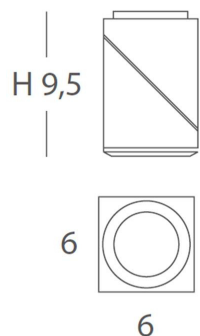

PRACTYK 17013-1

REF.

17013-1

FOCO SUPERFICIE/ SURFACE SPOTLIGHT
IP20

MATERIAL

Zamak/ Zinc alloy

ACABADO/ FINISH

Blanco mate, negro mate, plata, cromo,
cuero, niquel satinado y wenge/
*Matt white, matt black, silver, chrome,
antique, satin nickel and wenge*

INSTALACIÓN/ INSTALLATION

GU10 LED 1x8W Ø5cm L: 6cm

EEL: