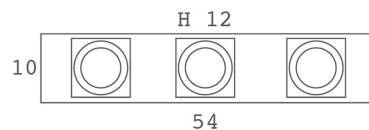

PRACTYK 17013-2 17013-3 17013-4

REF.

17013-2

REGLETA/ 2 X SPOTLIGHT SURFACE
IP20

MATERIAL

Zamak/ Zinc alloy

ACABADO/ FINISH

Base: Blanco mate, plata y niquel satinado/
Base: Matt white, silver and satin nickel

Foco: Blanco mate, negro mate, plata,
cromo, cuero, niquel satinado y wenge/
Spotlight: Matt white, matt black, silver,
chrome, antique, satin nickel and wenge

INSTALACIÓN/ INSTALLATION

GU10 LED 2x8W Ø5cm L: 6cm

EEL:

REF.

17013-3

REGLETA/ 2 X SPOTLIGHT SURFACE
IP20

MATERIAL

Zamak/ Zinc alloy

ACABADO/ FINISH

Base: Blanco mate, plata y niquel satinado/
Base: Matt white, silver and satin nickel

Foco: Blanco mate, negro mate, plata,
cromo, cuero, niquel satinado y wenge/
Spotlight: Matt white, matt black, silver,
chrome, antique, satin nickel and wenge

INSTALACIÓN/ INSTALLATION

GU10 LED 2x8W Ø5cm L: 6cm

EEL:

REF.

17013-4

REGLETA/ 2 X SPOTLIGHT SURFACE
IP20

MATERIAL

Zamak/ Zinc alloy

ACABADO/ FINISH

Base: Blanco mate, plata y niquel satinado/
Base: Matt white, silver and satin nickel

Foco: Blanco mate, negro mate, plata,
cromo, cuero, niquel satinado y wenge/
Spotlight: Matt white, matt black, silver,
chrome, antique, satin nickel and wenge