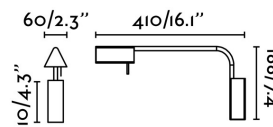

Material: Metal y difusor de PMMA opal

Diseñador: NAHTRANG

Largo: 60 mm

Ancho: 410 mm

Alto: 188 mm

Peso: 0.92 kg

Volumen: 0.01160 m3

8421776144880