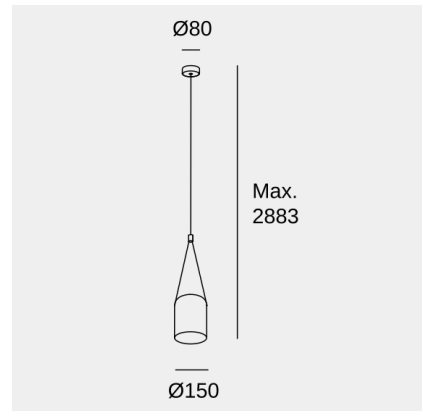

Attic Rectangular Shape

Nahtrang Studio

Подвесные светильники Attic Rectangular Shape E27 15W Черный 768lm

Технические характеристики

Общая мощность светильника: 15W

Угол Оптике /Рефлектора: HORIZONTAL 115°

Материал структуры: Алюминий

Отделка структуры: Черный

Макс. размер лампочки: 120/100 mm

Рекомендуемая лампочка: E27

Напряжение/Частота: 100-240V/50-60Hz

Гарантия: 5 годы

Легко перерабатываемый светильник

Характеристики освещения

Патрон для светильника	Количество	Мощность источника света (W)	Коррелированная цветовая температура (КЦТ)
E27	1	Макс. мощность 15W	-

Фотометрия произведена с помощью стандартной лампочки

Изображение может не совпадать с артикулом, LedsC4 оставляет за собой право модификации любого из компонентов, из которых сделано изделие. Данные, касающиеся потока, мощности и цветовой температуры, могут быть изменены производителем.