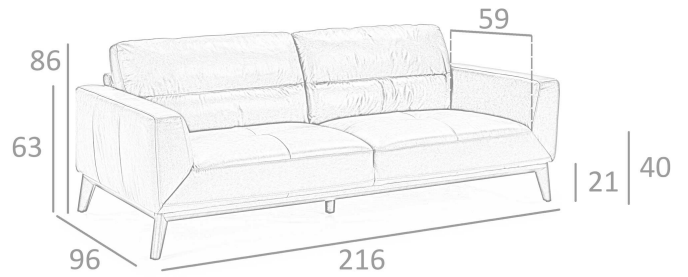

REF. 6.047

KF1016-3P Sofa tapizado

MEDIDAS

Medidas: 216 x 96 x 86 cm

Peso: 57 Kg

Plazas: 3P

EMBALAJE

210 x 100 x 58 cm / 59 Kg

VOLUMEN

1,25 m³

PRODUCTO

Piel - STOCK - Bufalo Top M2751

PATAS

Material Patas: Madera color Nogal