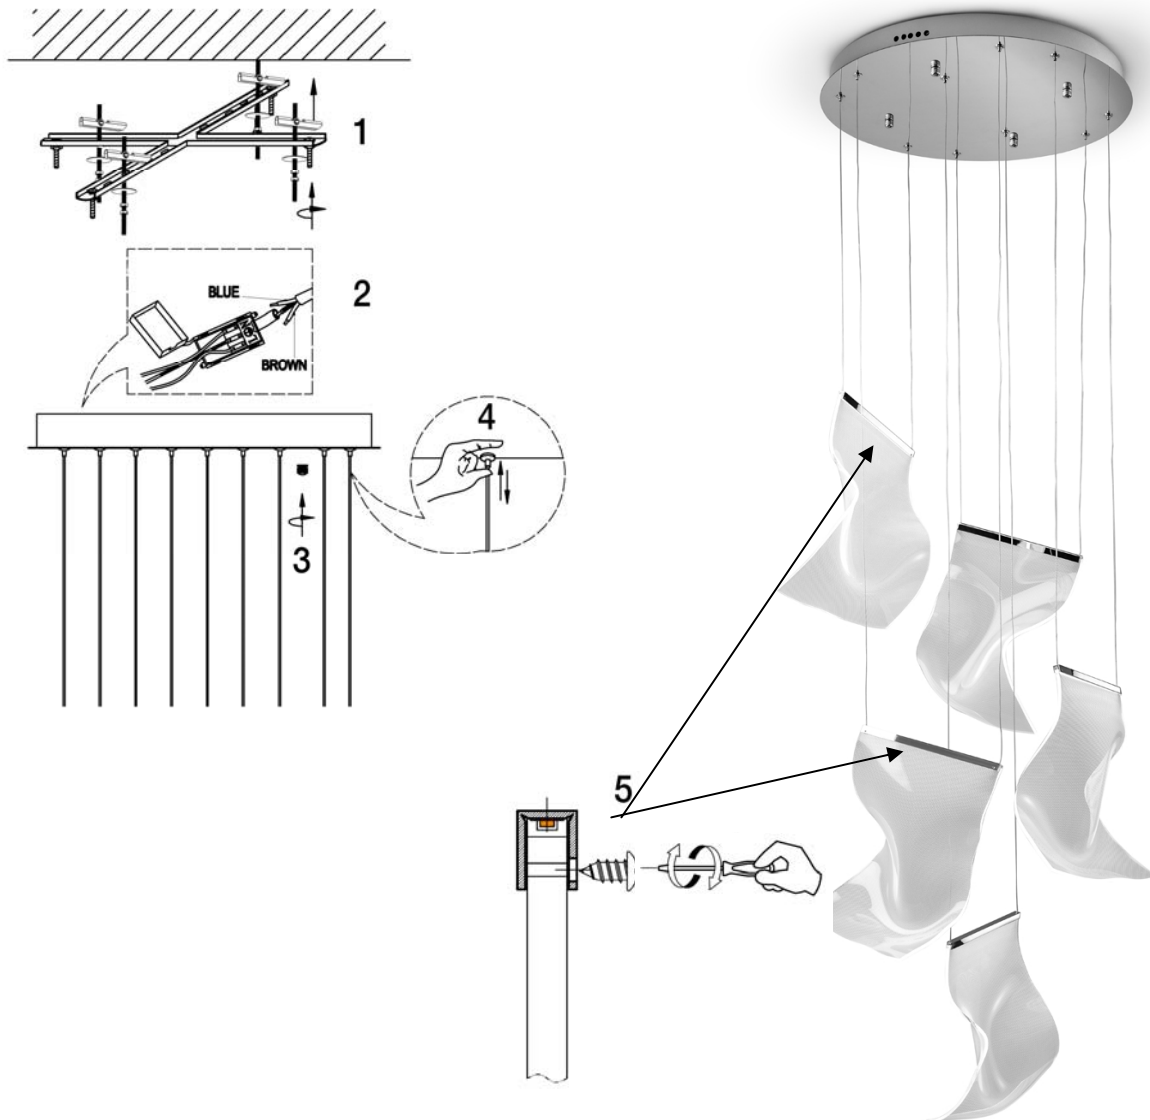

ATENCIÓN: Schuller recomienda la utilización de balancines suministrados en la instalación de esta lámpara.

ATENCIÓN

No utilizar, productos de limpieza, que contengan disolvente o alcohol. Dañan el metacrilato.

Limpiar con un paño de algodón humedecido con limpiacristales.

Para ver la ficha técnica de producto completa, puede usar el siguiente código QR:

CAUTION: Schuller recommends to use included special screws when installing this lamp.