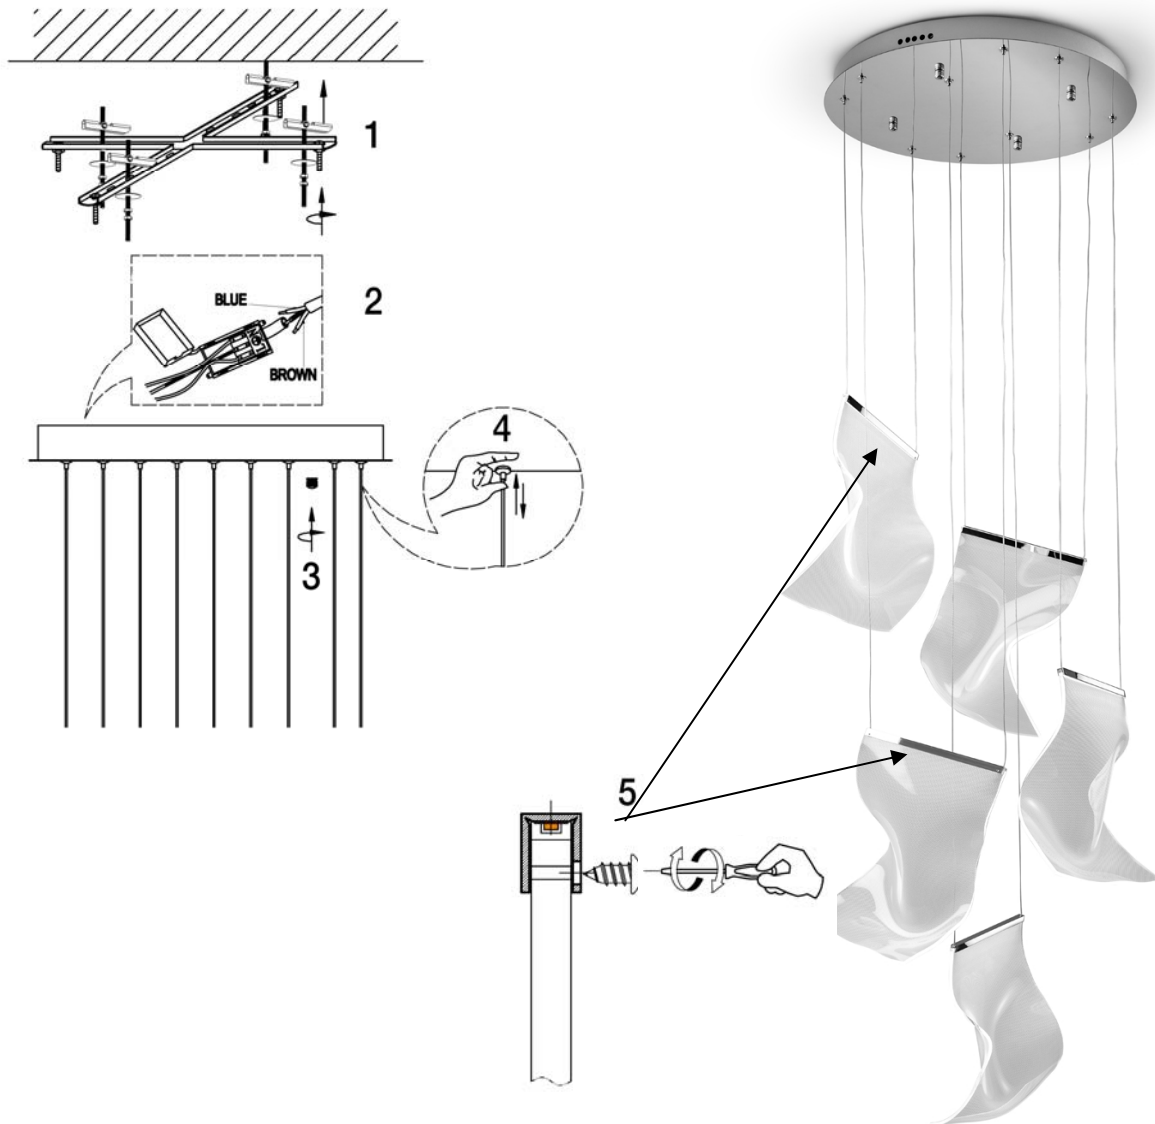

ATENCIÓN: Schuller recomienda la utilización de balancines suministrados en la instalación de esta lámpara.

ATENCIÓN

No utilizar, productos de limpieza, que contengan disolvente o alcohol. Dañan el metacrilato.

Limpiar con un paño de algodón humedecido con limpiacristales.

Para ver la ficha técnica de producto completa, puede usar el siguiente código QR:

CAUTION: Schuller recommends to use included special screws when installing this lamp.