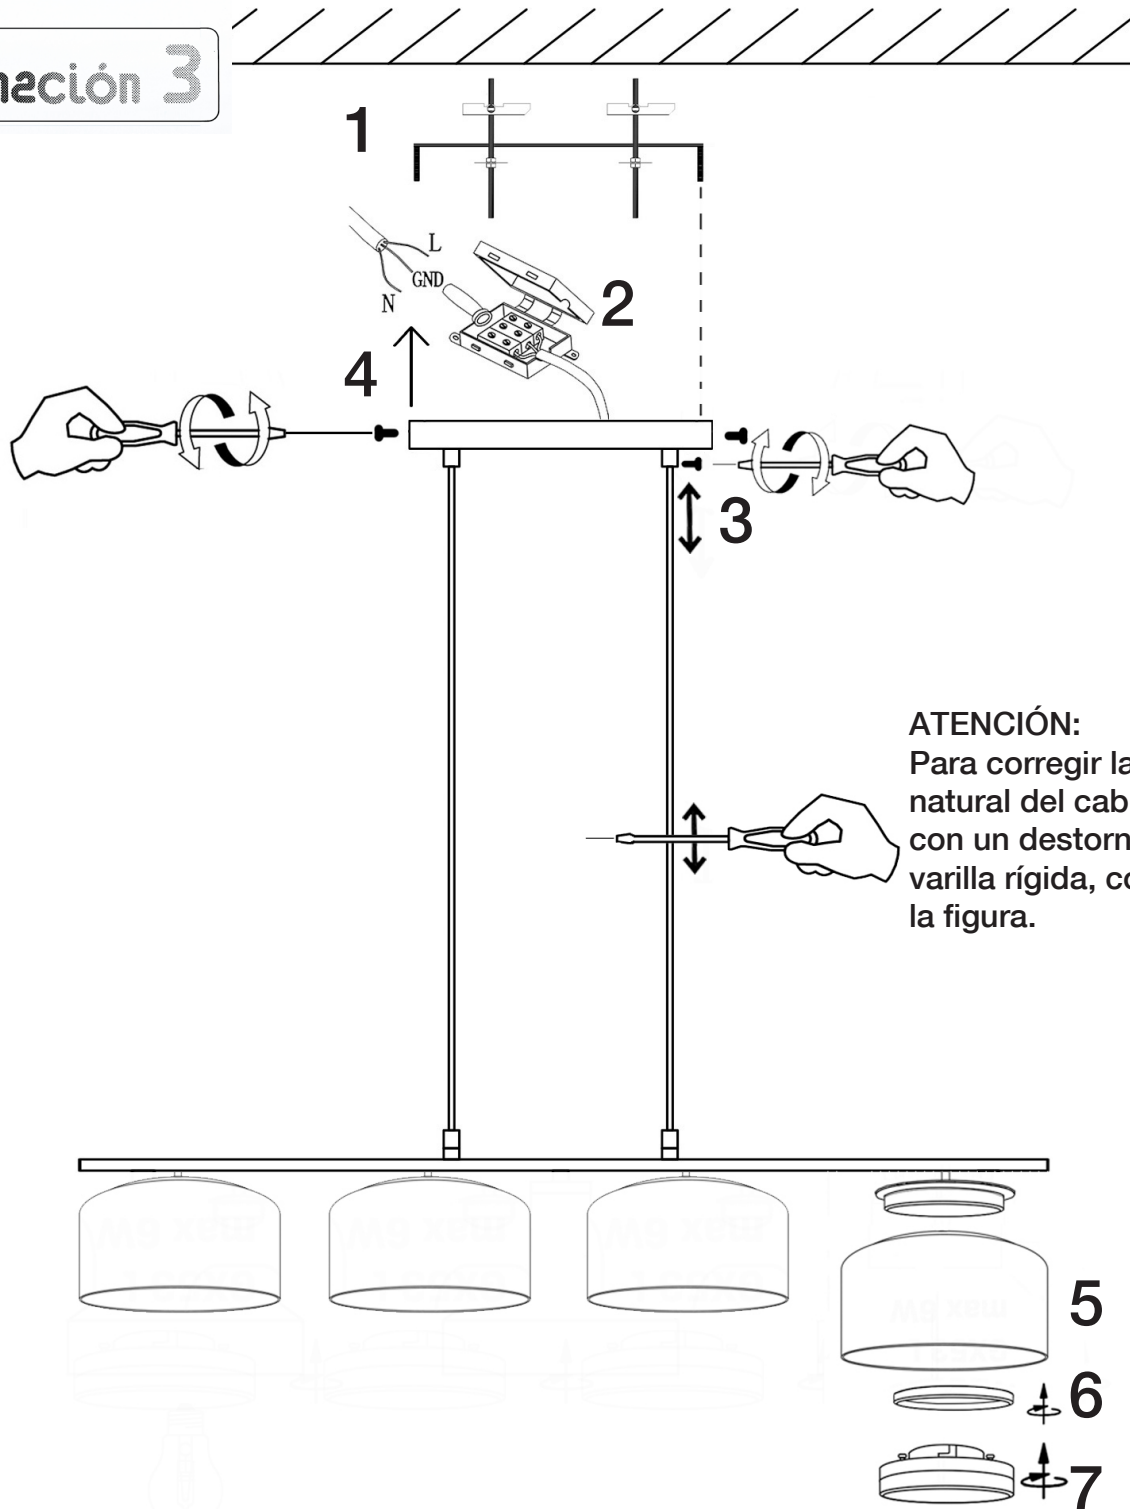

INSTRUCCIONES DE MONTAJE ARTÍCULO 12689

i3

ATENCIÓN: Recomendamos que utilice los balancines suministrados en la instalación de este lámpara.

iluminación 3

ASSEMBLING INSTRUCTIONS

ITEM 12689

ATTENTION: We recommend to use included special screws when installing this lamp.