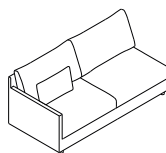

JUNS1205BE

205 x 95 H87

80.71" x 37.40" H34.25"

IZQ.