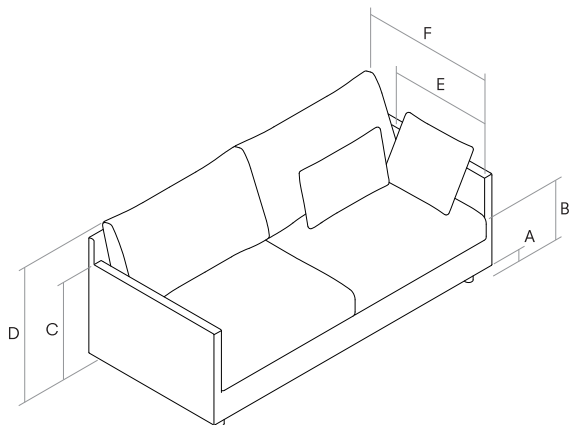

Patas metálicas recubiertas en  
pintura poliéster en polvo acabado  
manganeso con topes de LDPE.

JUNE.

GENERAL MEASUREMENTS. MESURES GÉNÉRALES. MEDIDAS GENERALES.

---

- A.** Feet height. Hauteur du pied. Altura de la pata. 10 cm - 3.94"
- B.** Seat height. Hauteur du siège. Altura de asiento. 45 cm - 17.72"
- C.** Arm height. Hauteur du bras. Altura de brazo. 61 cm - 24.02"
- D.** Backrest height. Hauteur du dossier. Altura de respaldo. 87 cm - 34.25"
- E.** Seat depth. Profondeur d'assise. Profundidad de sentada. 60 cm - 23.62"
- F.** Depth. Profondeur. Profundidad. 95 cm - 37.40"