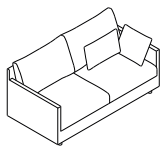

JUNE.

DIMENSIONS. DIMENSIONES.

JUNE. Sofa. Canapé. Sofá.

JUNS190BE

190 x 95 H87

74.80" x 37.40" H34.25"