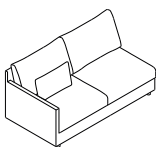

**JUNS230BE**

230 x 95 H87

90.55" x 37.40" H34.25"

#### JUNE. Sofa with 1 arm. Canapé avec 1 accoudoir. Sofá con 1 brazo.

---

**JUNS1125BE**

125 x 95 H87

49.21" x 37.40" H34.25"

IZQ.

**JUNS1185BE**

185 x 95 H87

72.83" x 37.40" H34.25"

IZQ.

**JUNS1205BE**

205 x 95 H87

80.71" x 37.40" H34.25"

IZQ.

**JUNS1225BE**

225 x 95 H87