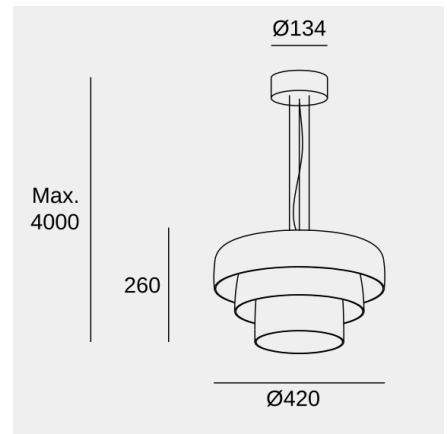

# Технические характеристики

Общая мощность светильника: 19W

Реальный световой поток: 1255 (3000K)

Lm/W реальное: 66

Коррелированная цветовая температура (КЦТ): SW  
2700-3000-4000K

Угол Оптики /Рефлектора: HORIZONTAL 102°

# Характеристики освещения

CRI: 90

MacAdam steps: 3

Фотобиологический риск: RGO

Патрон для светильника	Количество	Мощность источника света (W)
LED	1	17.2W

Изображение может не совпадать с артикулом, LedsC4 оставляет за собой право модификации любого из компонентов, из которых сделано изделие. Данные, касающиеся потока, мощности и цветовой температуры, могут быть изменены производителем.