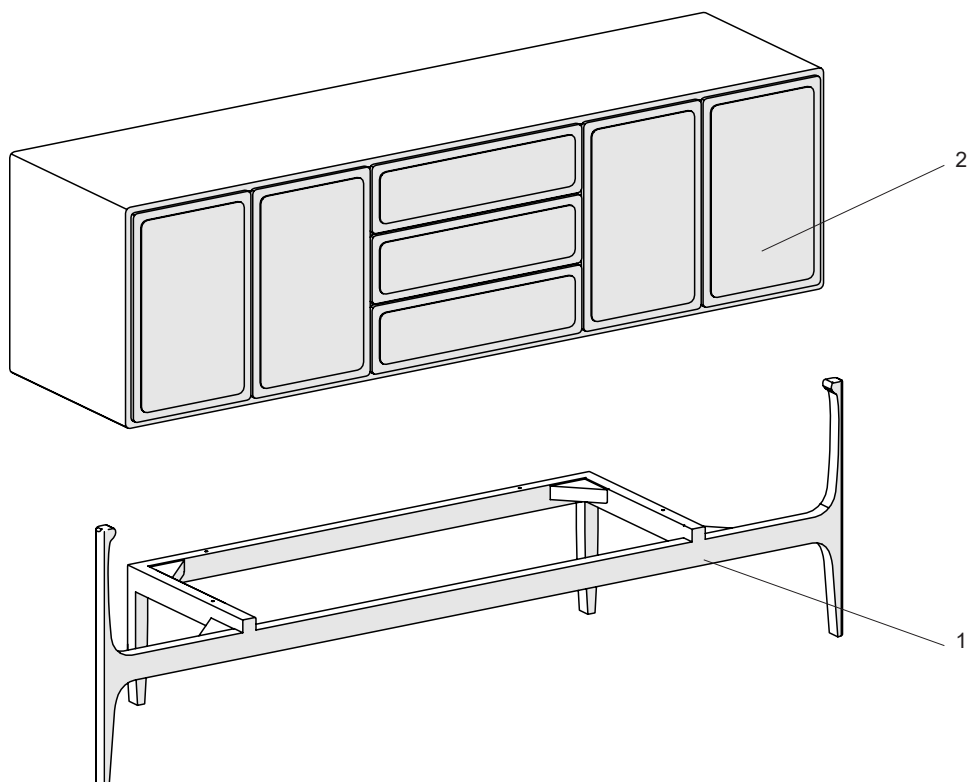

Chu

by Ben wu

Aparador bajo | Low sideboard

Código | Code: **A3500**

1

PZ2

x 4

PZ2
Ø5x65