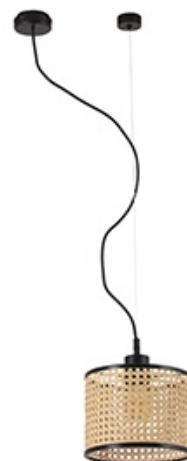

MAMBO Lámpara colgante simple negra/ratán ø210

Ref. 64315-47

MAMBO es una colección para la iluminación interior diseñada por Faro Lab. Esta lámpara colgante negra con pantalla ratán es ideal para dormitorios y salones. Es una buena opción para hoteles. Versión de pantalla 210mm.

Clase: II

Material: Acero

Diseñador: FARO LAB

Bombilla Recomendada:

Largo: 210 mm

Ancho: 210 mm

Alto: 1860 mm

Peso: 1.00 kg