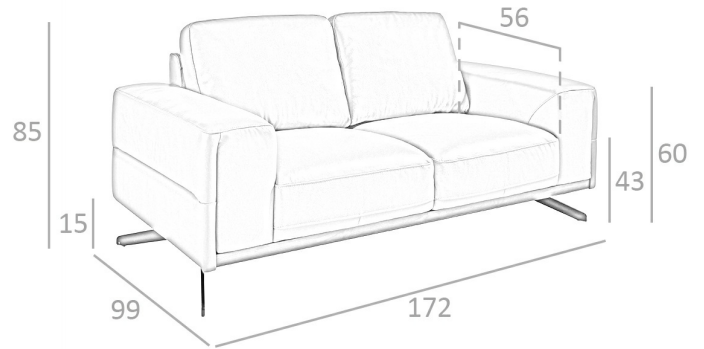

**REF. 6.133**

**KF077-2P-M5668 Sofa tapizado**

### **MEDIDAS**

Medidas: 172 x 99 x 85 cm.

Peso: 87 Kg.

Plazas: 2P

### **EMBALAJE**

176 x 101 x 59 cm. / 85 Kg.

88 x 31 x 17 cm. / 6 Kg.

### **PATAS**

Material Patas: Acero color Negro