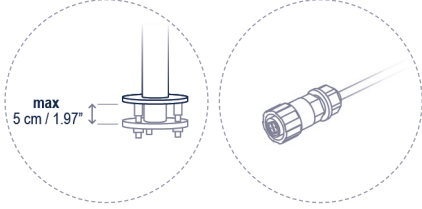

Bol M/33

Diseño / Design:
Estudi Manel Molina / 2022

Tipología: Mesa
Typology: Table lamp

Ambiente: Interior
Environment: Indoor

Anclaje
Anchorage

Conector IP
IP Connector

Descripción técnica / Technical description:

Peso Neto: 2,3 kg
Net Weight: 2.3 kg

1 Caja/Box | 28 x 28 x 38 cm | 0,0298 m³
Peso bruto / Gross Weight: 2,6 kg

Materiales: Aluminio, Latón, Policarbonato
Materials: Aluminum, Brass, Polycarbonate

Luz directa e indirecta
Direct and indirect diffused light