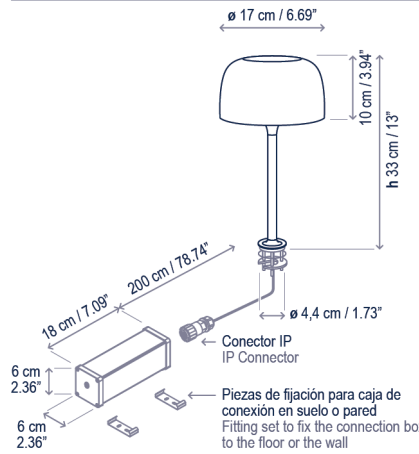

Bol M/33

Diseño / Design:
Estudi Manel Molina / 2022

Tipología: Mesa
Typology: Table lamp

Ambiente: Interior
Environment: Indoor

Descripción técnica / Technical description:

Peso Neto: 2,3 kg
Net Weight: 2.3 kg

1 Caja/Box | 28 x 28 x 38 cm | 0,0298 m³
Peso bruto / Gross Weight: 2,6 kg

Materiales: Aluminio, Latón, Policarbonato
Materials: Aluminum, Brass, Polycarbonate

Luz directa e indirecta
Direct and indirect diffused light

Caja de conexión con driver incluido (IP-65)
Connection box with driver included (IP-65)

Opciones Dali/0-10V: consultar
Dali/0-10V options: consult

Consulte la tabla de reguladores TRIAC recomendados en la página 257.
Please check the list of recommended TRIAC dimmers at page 257.

Personalizable: consultar
Customizable: consult

Certificaciones
Certifications

Descripción lámpara / Lamps description:

230V 50Hz IP-20 TRIAC 8,4 W LED / CRI: 90 / 2700K 1200 lm fuente de luz / light source E

Ref	Acabados / Finishing	Ean13
20102308012	Regulable Triac - Negro Mate Dimmable Triac - Matte Black	8435493711294

bover
barcelona lights

Avda. Catalunya 173
Poligon Ind. Sud
08440 Cardedeu
Barcelona, Spain

T. +34 938 713 152
F. +34 938 462 089
info@bover.es
www.bover.es

Familia / Family: Bol