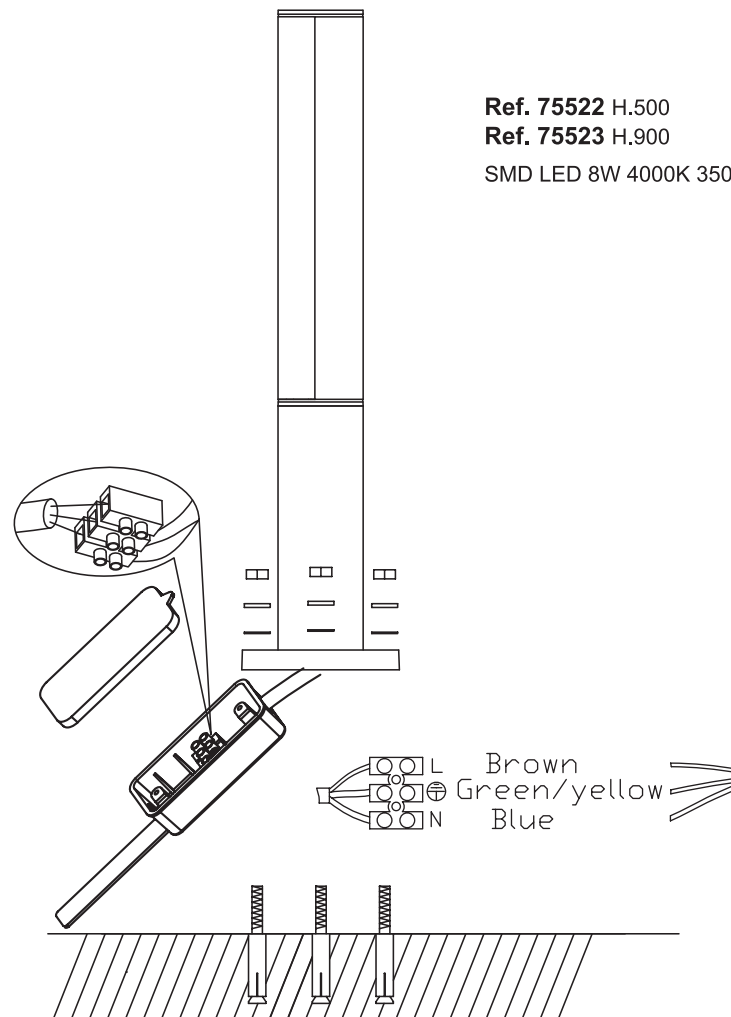

**Ref. 75524** H.1800  
SMD LED 16W 4000K 625Lm

**Ref. 75522** H.500  
**Ref. 75523** H.900  
SMD LED 8W 4000K 350Lm

**i** La fuente de luz de esta luminaria es no reemplazable; cuando la fuente de luz alcance el final de su vida, se debe sustituir la luminaria completa.  
The light source of this luminaire is not replaceable; when light source reaches end of life, the whole luminaire shall be replaced.  
La source de ce luminaire n'est pas remplaçable, lorsqu'elle atteint sa fin de vie, il faut changer le luminaire au complet.