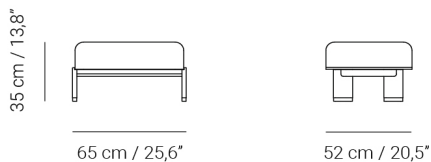

# Jude

Puff | Pouff

By Francesc Rifé

Código | Code

**A3945**

Medidas | Dimensions

(W) **65 cm / 25,59"**

(D) **52 cm / 20,47"**

(H) **35 cm / 13,78"**

C.O.M

Tela | Fabric: **1,50 m**

Piel | Leather: **3,00 m2**

Medidas Embalado | Packaged dimensions

**70 cm (W) x 50 cm (D) 50 cm (H)**

Peso Embalado | Packaged weight

**11 kg**

65 cm / 25,6"

52 cm / 20,5"