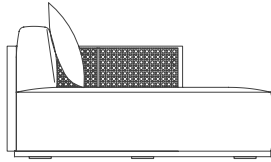

Bosc

Made Studio

Modular 2. Sectional 2

Brazo izquierdo
Left arm

Brazo derecho
Right arm

with iroko
armrest

without iroko
armrest

Medidas. Sizes

94
37"

144
57"

36 63 72
14" 25" 28"

Materiales. Materials

Aluminio termolacado.
Chapa perforada termolacada.
Madera de Iroko.
Asiento de gomaespuma de poliuretano y fibra de poliéster con tejido hidrófugo.
Respaldo y cojín relleno de fibra de poliéster con tejido hidrófugo.
Tapicería de tejido técnico para exterior desenfundable.
Funda protectora (opcional).