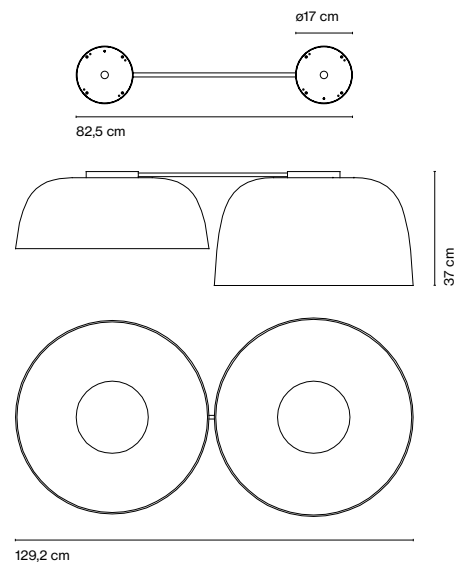

**Accessory
C2 Djembé 65**