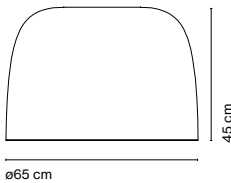

- White (RAL 1013)
- Grey (RAL 7022)
- Red (RAL 3011)
- Blue sky

**Djembé C 65.23**

**Djembé C 65.35**

**Djembé C 65.45**

**Djembé C 65**

LED SMD 28,5W  
700mA 2700K CRI90  
C 65.23 Luminaire 1843lm  
C 65.35 Luminaire 1845lm  
C 65.45 Luminaire 1770lm