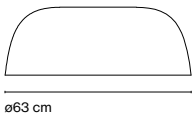

Djembé C 65.23