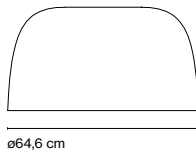

Djembé C 65.35