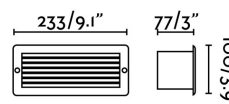

**Class:** I

**Material:** Metal and opal glass diffuser

**Designer:**

**Recommended bulb:**

**Length:** 233 mm

**Net Width:** 77 mm

**Height:** 100 mm

**Net Weight:** 0.58 kg

**Volume:** 0.00276 m3

8421776168527