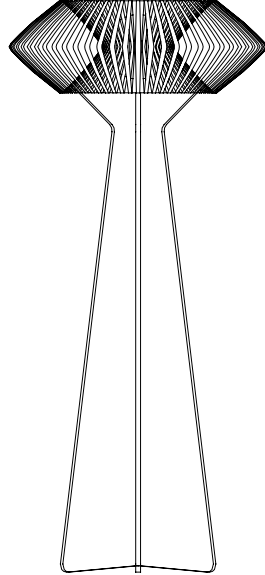

# a

by arturo alvarez

v collection

29cm | 11.4in

173cm | 68.1in

Ø80cm | 31.5in

ref. VV03

VV03

VV04

VV04G

### LAMPSHADE | TULIPA

Polycarbonate  
Policarbonato

One color to choose  
Un color a elegir

B

N

TE

Glass diffuser  
Difusor de vidrio

#### SOPORTE Y CABLE

Painted steel  
Acero pintado

Transparent or black cable  
Cable transparente o negro

Standard: 400cm | 157.5in