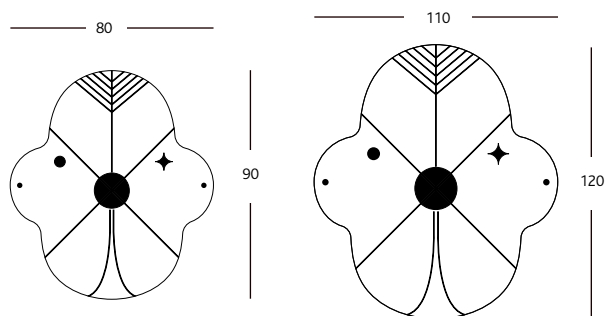

FICHA TÉCNICA

Espejos King y kong

Colección Showtime 10

JAIME HAYON
2016

COMPONENTES Y MATERIALES:

Espejo de 5mm de espesor con decoraciones aplicadas en dorado y negro. La parte posterior va forrada con un vinilo negro.
Herrajes de fijación a pared en plancha de acero con acabado zincado blanco.

DIMENSIONES Y PESOS:

Espejo pequeño	90 x 80 x 0,5 cm	5.9 kg
Espejo grande	120 x 110 x 0,5 cm	10.6 kg

EMBALAJE:

Todos los modelos se envían en una caja de cartón reforzada envuelto en Cell-Aire.

Espejo pequeño	108 x 980x 11 cm	7 kg
----------------	------------------	------

Espejo grande	138 x 128 x 11 cm	12 kg
---------------	-------------------	-------

KING

KONG

MEDIDAS EN CM

BD Barcelona Design

Ramon Turró, 126 / 08005 Barcelona
Tel +34 93 458 69 09 / Fax +34 93 207 36 97
bd@bdbarcelona.com / www.bdbarcelona.com