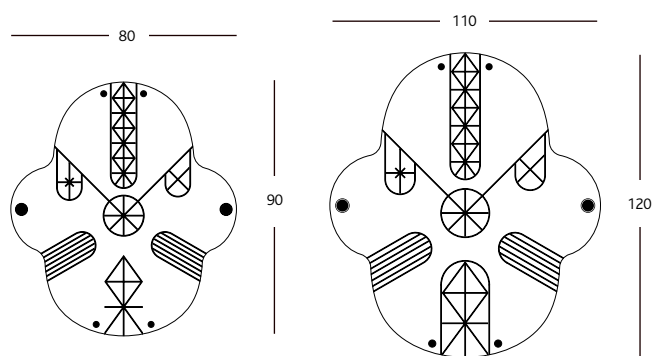

FICHA TÉCNICA

Espejos King y kong

Colección Showtime 10

JAIME HAYON
2016

COMPONENTES Y MATERIALES:

Espejo de 5mm de espesor con decoraciones aplicadas en dorado y negro. La parte posterior va forrada con un vinilo negro.
Herrajes de fijación a pared en plancha de acero con acabado zincado blanco.

DIMENSIONES Y PESOS:

Espejo pequeño	90 x 80 x 0,5 cm	5.9 kg
Espejo grande	120 x 110 x 0,5 cm	10.6 kg

EMBALAJE:

Todos los modelos se envían en una caja de cartón reforzada envuelto en Cell-Aire.

Espejo pequeño	108 x 980x 11 cm	7 kg
----------------	------------------	------

Espejo grande	138 x 128 x 11 cm	12 kg
---------------	-------------------	-------

KING

KONG

MEDIDAS EN CM

BD Barcelona Design

Ramon Turró, 126 / 08005 Barcelona
Tel +34 93 458 69 09 / Fax +34 93 207 36 97
bd@bdbarcelona.com / www.bdbarcelona.com