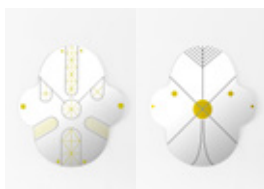

FICHA TÉCNICA

Espejos King y kong

Colección Showtime 10

JAIME HAYON
2016

COMPONENTES Y MATERIALES:

Espejo de 5mm de espesor con decoraciones aplicadas en dorado y negro. La parte posterior va forrada con un vinilo negro.
Herrajes de fijación a pared en plancha de acero con acabado zincado blanco.

DIMENSIONES Y PESOS:

Espejo pequeño	90 x 80 x 0,5 cm	5.9 kg
Espejo grande	120 x 110 x 0,5 cm	10.6 kg

EMBALAJE:

Todos los modelos se envían en una caja de cartón reforzada envuelto en Cell-Aire.

Espejo pequeño	108 x 980x 11 cm	7 kg
----------------	------------------	------

Espejo grande	138 x 128 x 11 cm	12 kg
---------------	-------------------	-------

KING

KONG

MEDIDAS EN CM

BD Barcelona Design

Ramon Turró, 126 / 08005 Barcelona
Tel +34 93 458 69 09 / Fax +34 93 207 36 97
bd@bdbarcelona.com / www.bdbarcelona.com