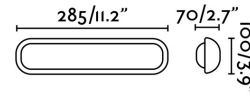

Características técnicas

Bombilla:	LED 20W 3000K 1200Lm
Incluye Bombilla:	Si
Transformador:	Driver
Incluye Transformador:	Si
Voltaje:	100-240V
IP:	65
Clase:	I
Material:	Aluminio inyectado y difusor de cristal opal
Diseñador:	NAHTRANG
Largo:	285 mm
Ancho:	70 mm
Alto:	100 mm
Peso:	1.30 kg
Volumen:	0.00499 m3