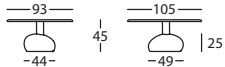

308.71.MKD

VESPER MESA 105X93X33 TAPA MADERA
VESPER TABLE 105X93X33 WOODEN TOP
VESPER TABLE 105X93X33 PLATEAU BOIS

0,21 m³ / 2 Pack. / 36,1 kg