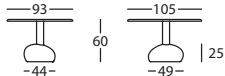

308.71.MKG

VESPER MESA 105X93X60 TAPA MADERA
VESPER TABLE 105X93X60 WOODEN TOP
VESPER TABLE 105X93X60 PLATEAU BOIS

0,28 m³ / 2 Pack. / 37,3 kg