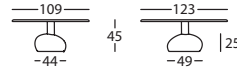

308.71.NLD

VESPER MESA 123X109X33 TAPA MADERA
VESPER TABLE 123X109X33 WOODEN TOP
VESPER TABLE 123X109X33 PLATEAU BOIS

0,25 m³ / 2 Pack. / 39,2 kg