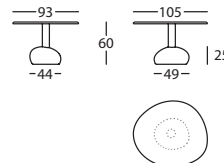

0,27 m³ / 2 Pack. / 34,6 kg

308.74.KJH

VESPER MESA 92X81X74 TAPA MADERA
 VESPER TABLE 92X81X74 WOODEN TOP
 VESPER TABLE 92X81X74 PLATEAU BOIS

0,31 m³ / 2 Pack. / 35,2 kg

308.71.MKD.S

VESPER MESA 105X93X33 TAPA STONACRIL
 VESPER TABLE 105X93X33 STONACRIL TOP
 VESPER TABLE 105X93X33 PLATEAU STONACRIL

0,20 m³ / 2 Pack. / 57,5 kg

308.71.MKE.S

VESPER MESA 105X93X45 TAPA STONACRIL
 VESPER TABLE 105X93X45 STONACRIL TOP
 VESPER TABLE 105X93X45 PLATEAU STONACRIL

0,23 m³ / 2 Pack. / 57,9 kg

308.71.MKG.S

VESPER MESA 105X93X60 TAPA STONACRIL
 VESPER TABLE 105X93X60 STONACRIL TOP
 VESPER TABLE 105X93X60 PLATEAU STONACRIL