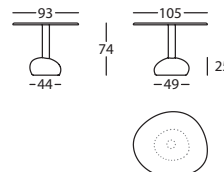

0,27 m³ / 2 Pack. / 34,6 kg

308.74.KJH

VESPER MESA 92X81X74 TAPA MADERA
 VESPER TABLE 92X81X74 WOODEN TOP
 VESPER TABLE 92X81X74 PLATEAU BOIS

0,31 m³ / 2 Pack. / 35,2 kg

308.71.MKD.S

VESPER MESA 105X93X33 TAPA STONACRIL
 VESPER TABLE 105X93X33 STONACRIL TOP
 VESPER TABLE 105X93X33 PLATEAU STONACRIL

0,20 m³ / 2 Pack. / 57,5 kg

308.71.MKE.S

VESPER MESA 105X93X45 TAPA STONACRIL
 VESPER TABLE 105X93X45 STONACRIL TOP
 VESPER TABLE 105X93X45 PLATEAU STONACRIL

0,23 m³ / 2 Pack. / 57,9 kg

308.71.MKG.S

VESPER MESA 105X93X60 TAPA STONACRIL
 VESPER TABLE 105X93X60 STONACRIL TOP
 VESPER TABLE 105X93X60 PLATEAU STONACRIL

0,27 m³ / 2 Pack. / 58,6 kg

308.74.MKH.S

VESPER MESA 105X93X74 TAPA STONACRIL
 VESPER TABLE 105X93X74 STONACRIL TOP
 VESPER TABLE 105X93X74 PLATEAU STONACRIL

0,31 m³ / 2 Pack. / 59,5 kg

308.71.MKD

VESPER MESA 105X93X33 TAPA MADERA
 VESPER TABLE 105X93X33 WOODEN TOP
 VESPER TABLE 105X93X33 PLATEAU BOIS