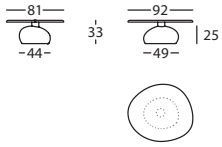

TAPA / TOP / PLATEAU

FRESNO / ASH / FRÊNE
TINTES / STAINS / TEINTES

308.71.KJD

VESPER MESA 92X81X33 TAPA MADERA
 VESPER TABLE 92X81X33 WOODEN TOP
 VESPER TABLE 92X81X33 PLATEAU BOIS

0,19 m³ / 2 Pack. / 33,5 kg