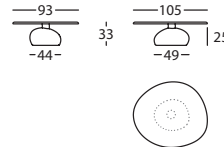

308.71.KJE

VESPER MESA 92X81X45 TAPA MADERA
 VESPER TABLE 92X81X45 WOODEN TOP
 VESPER TABLE 92X81X45 PLATEAU BOIS

0,22 m³ / 2 Pack. / 34,0 kg

308.71.KJG

VESPER MESA 92X81X60 TAPA MADERA
 VESPER TABLE 92X81X60 WOODEN TOP
 VESPER TABLE 92X81X60 PLATEAU BOIS

0,27 m³ / 2 Pack. / 34,6 kg

308.74.KJH

VESPER MESA 92X81X74 TAPA MADERA
 VESPER TABLE 92X81X74 WOODEN TOP
 VESPER TABLE 92X81X74 PLATEAU BOIS

0,31 m³ / 2 Pack. / 35,2 kg

308.71.MKD.S

VESPER MESA 105X93X33 TAPA STONACRIL
 VESPER TABLE 105X93X33 STONACRIL TOP
 VESPER TABLE 105X93X33 PLATEAU STONACRIL