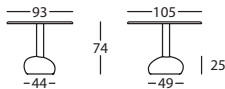

308.74.MKH

VESPER MESA 105X93X74 TAPA MADERA
VESPER TABLE 105X93X74 WOODEN TOP
VESPER TABLE 105X93X74 PLATEAU BOIS

0,33 m³ / 2 Pack. / 38,0 kg