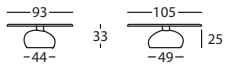

308.71.MKD

VESPER MESA 105X93X33 TAPA MADERA
VESPER TABLE 105X93X33 WOODEN TOP
VESPER TABLE 105X93X33 PLATEAU BOIS

0,21 m³ / 2 Pack. / 36,1 kg

308.71.MKE

VESPER MESA 105X93X45 TAPA MADERA
VESPER TABLE 105X93X45 WOODEN TOP
VESPER TABLE 105X93X45 PLATEAU BOIS

0,24 m³ / 2 Pack. / 36,6 kg

308.71.MKG

VESPER MESA 105X93X60 TAPA MADERA
VESPER TABLE 105X93X60 WOODEN TOP
VESPER TABLE 105X93X60 PLATEAU BOIS

0,28 m³ / 2 Pack. / 37,3 kg

308.74.MKH

VESPER MESA 105X93X74 TAPA MADERA
VESPER TABLE 105X93X74 WOODEN TOP
VESPER TABLE 105X93X74 PLATEAU BOIS

0,33 m³ / 2 Pack. / 38,0 kg

308.71.NLD

VESPER MESA 123X109X33 TAPA MADERA
VESPER TABLE 123X109X33 WOODEN TOP
VESPER TABLE 123X109X33 PLATEAU BOIS

0,25 m³ / 2 Pack. / 39,2 kg

308.71.NLE

VESPER MESA 123X109X45 TAPA MADERA
VESPER TABLE 123X109X45 WOODEN TOP
VESPER TABLE 123X109X45 PLATEAU BOIS

0,28 m³ / 2 Pack. / 39,7 kg

308.71.NLG

VESPER MESA 123X109X60 TAPA MADERA
VESPER TABLE 123X109X60 WOODEN TOP
VESPER TABLE 123X109X60 PLATEAU BOIS

0,33 m³ / 2 Pack. / 40,4 kg

308.74.NLH

VESPER MESA 123X109X74 TAPA MADERA
VESPER TABLE 123X109X74 WOODEN TOP
VESPER TABLE 123X109X74 PLATEAU BOIS

0,36 m³ / 2 Pack. / 41,0 kg