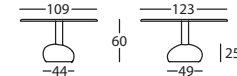

308.71.NLG

VESPER MESA 123X109X60 TAPA MADERA
VESPER TABLE 123X109X60 WOODEN TOP
VESPER TABLE 123X109X60 PLATEAU BOIS

0,33 m³ / 2 Pack. / 40,4 kg