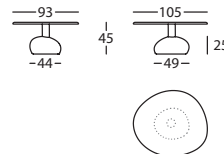

0,27 m³ / 2 Pack. / 34,6 kg

308.74.KJH

VESPER MESA 92X81X74 TAPA MADERA
 VESPER TABLE 92X81X74 WOODEN TOP
 VESPER TABLE 92X81X74 PLATEAU BOIS

0,31 m³ / 2 Pack. / 35,2 kg

308.71.MKD.S

VESPER MESA 105X93X33 TAPA STONACRIL
 VESPER TABLE 105X93X33 STONACRIL TOP
 VESPER TABLE 105X93X33 PLATEAU STONACRIL

0,20 m³ / 2 Pack. / 57,5 kg

308.71.MKE.S

VESPER MESA 105X93X45 TAPA STONACRIL
 VESPER TABLE 105X93X45 STONACRIL TOP
 VESPER TABLE 105X93X45 PLATEAU STONACRIL

0,23 m³ / 2 Pack. / 57,9 kg

308.71.MKG.S

VESPER MESA 105X93X60 TAPA STONACRIL
 VESPER TABLE 105X93X60 STONACRIL TOP
 VESPER TABLE 105X93X60 PLATEAU STONACRIL