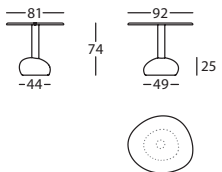

308.71.KJE

VESPER MESA 92X81X45 TAPA MADERA
 VESPER TABLE 92X81X45 WOODEN TOP
 VESPER TABLE 92X81X45 PLATEAU BOIS

0,22 m³ / 2 Pack. / 34,0 kg

308.71.KJG

VESPER MESA 92X81X60 TAPA MADERA
 VESPER TABLE 92X81X60 WOODEN TOP
 VESPER TABLE 92X81X60 PLATEAU BOIS

0,27 m³ / 2 Pack. / 34,6 kg

308.74.KJH

VESPER MESA 92X81X74 TAPA MADERA
 VESPER TABLE 92X81X74 WOODEN TOP
 VESPER TABLE 92X81X74 PLATEAU BOIS

0,31 m³ / 2 Pack. / 35,2 kg

308.71.MKD.S

VESPER MESA 105X93X33 TAPA STONACRIL
 VESPER TABLE 105X93X33 STONACRIL TOP
 VESPER TABLE 105X93X33 PLATEAU STONACRIL