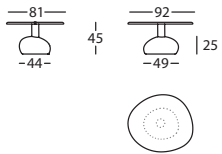

TAPA / TOP / PLATEAU

FRESNO / ASH / FRÊNE
TINTES / STAINS / TEINTES

308.71.KJD

VESPER MESA 92X81X33 TAPA MADERA
 VESPER TABLE 92X81X33 WOODEN TOP
 VESPER TABLE 92X81X33 PLATEAU BOIS

0,19 m³ / 2 Pack. / 33,5 kg