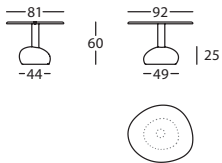

308.71.KJG

VESPER MESA 92X81X60 TAPA MADERA
VESPER TABLE 92X81X60 WOODEN TOP
VESPER TABLE 92X81X60 PLATEAU BOIS

0,27 m³ / 2 Pack. / 34,6 kg