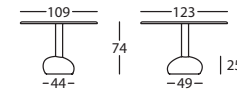

308.74.NLH

VESPER MESA 123X109X74 TAPA MADERA
VESPER TABLE 123X109X74 WOODEN TOP
VESPER TABLE 123X109X74 PLATEAU BOIS

0,36 m³ / 2 Pack. / 41,0 kg