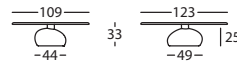

308.71.MKD

VESPER MESA 105X93X33 TAPA MADERA
VESPER TABLE 105X93X33 WOODEN TOP
VESPER TABLE 105X93X33 PLATEAU BOIS

0,21 m³ / 2 Pack. / 36,1 kg

308.71.MKE

VESPER MESA 105X93X45 TAPA MADERA
VESPER TABLE 105X93X45 WOODEN TOP
VESPER TABLE 105X93X45 PLATEAU BOIS

0,24 m³ / 2 Pack. / 36,6 kg

308.71.MKG

VESPER MESA 105X93X60 TAPA MADERA
VESPER TABLE 105X93X60 WOODEN TOP
VESPER TABLE 105X93X60 PLATEAU BOIS

0,28 m³ / 2 Pack. / 37,3 kg

308.74.MKH

VESPER MESA 105X93X74 TAPA MADERA
VESPER TABLE 105X93X74 WOODEN TOP
VESPER TABLE 105X93X74 PLATEAU BOIS

0,33 m³ / 2 Pack. / 38,0 kg

308.71.NLD

VESPER MESA 123X109X33 TAPA MADERA
VESPER TABLE 123X109X33 WOODEN TOP
VESPER TABLE 123X109X33 PLATEAU BOIS

0,25 m³ / 2 Pack. / 39,2 kg

308.71.NLE

VESPER MESA 123X109X45 TAPA MADERA
VESPER TABLE 123X109X45 WOODEN TOP
VESPER TABLE 123X109X45 PLATEAU BOIS

0,28 m³ / 2 Pack. / 39,7 kg

308.71.NLG

VESPER MESA 123X109X60 TAPA MADERA
VESPER TABLE 123X109X60 WOODEN TOP
VESPER TABLE 123X109X60 PLATEAU BOIS

0,33 m³ / 2 Pack. / 40,4 kg

308.74.NLH

VESPER MESA 123X109X74 TAPA MADERA
VESPER TABLE 123X109X74 WOODEN TOP
VESPER TABLE 123X109X74 PLATEAU BOIS

0,36 m³ / 2 Pack. / 41,0 kg