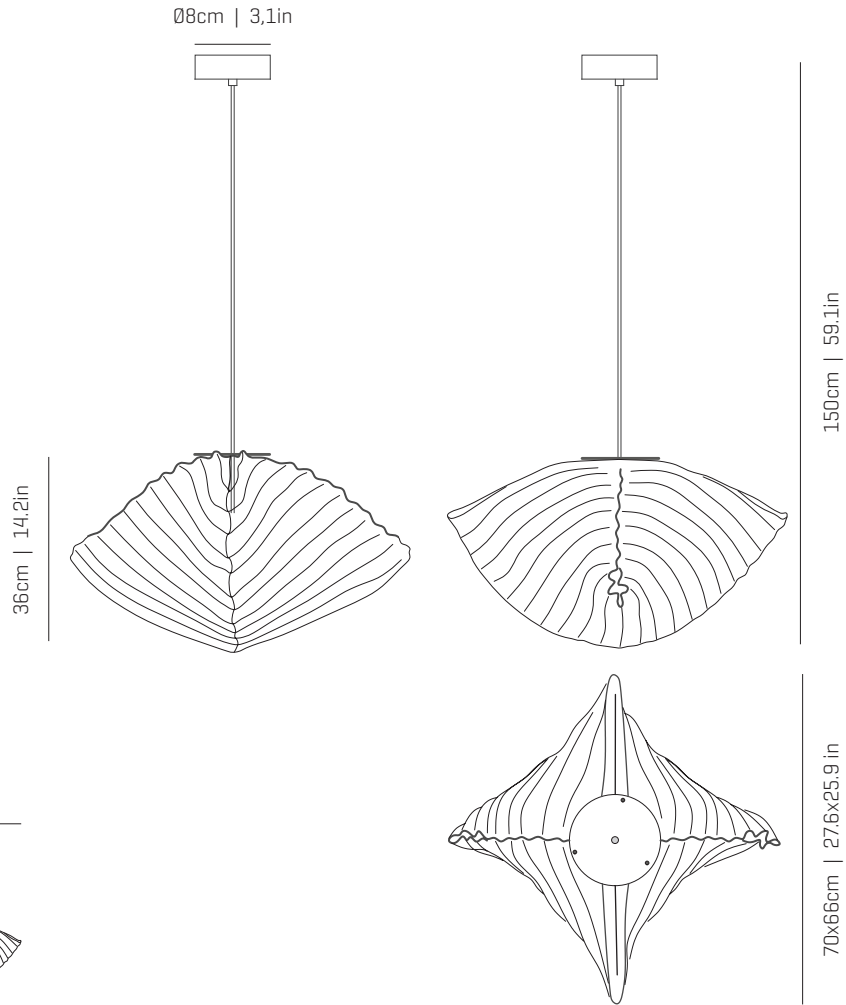

a

emotional light

lea collection

ref. LA04G

MATERIALS & COMPONENTS | MATERIALES & COMPONENTES

LAMPSHADE | TULIPA

Painted stainless steel | One color to choose
Acero inoxidable pintado | Un color a elegir

BL

G

CUSTOM
COLOR

CANOPY AND CABLE

FLORÓN Y CABLE

Steel gloss nickel-plated
Acero níquel-satinado

Transparent or black cable
Cable transparente o negro

Standard: 150cm | 59,1in
Length/largo customizable
120V: 200cm | 78,7in