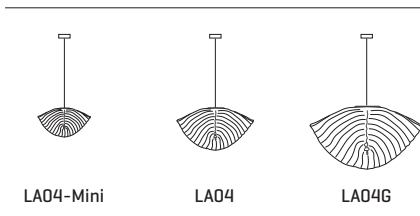

a

emotional light

lea collection

ref. LA04G

MATERIALS & COMPONENTS | MATERIALES & COMPONENTES

LAMPSHADE | TULIPA

Painted stainless steel | One color to choose
Acero inoxidable pintado | Un color a elegir

BL

G

CUSTOM
COLOR

CANOPY AND CABLE

FLORÓN Y CABLE

Steel gloss nickel-plated
Acero níquel-satinado

Transparent or black cable
Cable transparente o negro

Standard: 150cm | 59,1in
Length/largo customizable
120V: 200cm | 78,7in

RECOMMENDED BULBS

BOMBILLAS RECOMENDADAS

230V - 50Hz

- E27 LED Vintage - Max. 3x12 W
- E27 LED Standard - Max. 3x12 W

120V - 60Hz

- E26 LED - Max. 3x12 W

OTHER DATA | OTROS DATOS

NET WEIGHT

PESO NETO
2,1 kg | 4,6 lb

PACKAGING

EMBALAJE
47x47x63cm | 18,5x18,5x24,8 in
2,4 kg | 5,3 lb

ELECTRICAL FEATURES

CARACTERÍSTICAS ELÉCTRICAS

CERTIFICATIONS

CERTIFICACIONES