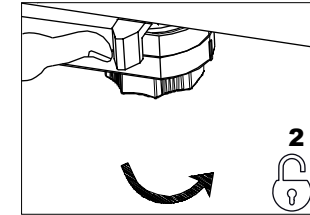

TRACK is sold separately.  
Refs available in [www.faro.es](http://www.faro.es)

**TECHNICAL FEATURES - CARACTERÍSTICAS TÉCNICAS**

**LIGHT SURFACE - FUENTE DE LUZ**

Light surface features are shown n the box and product label.  
La fuente de luz se muestra la etiqueta de la caja y la de la luminaria.