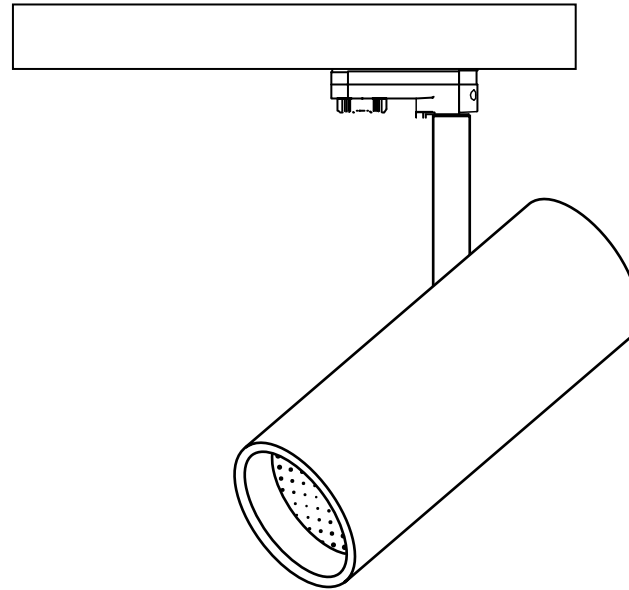

TRACK is sold separately.  
Refs available in [www.faro.es](http://www.faro.es)

**TECHNICAL FEATURES - CARACTERÍSTICAS TÉCNICAS**

**LIGHT SURFACE - FUENTE DE LUZ**

Light surface features are shown n the box and product label.  
La fuente de luz se muestra la etiqueta de la caja y la de la luminaria.

**FUGA LED SMALL**

**FUGA LED MEDIUM**

**FUGA LED LARGE**

**MADE IN SPAIN**

LOREFAR, SL • Dinámica, nº1 • Polígono Industrial Santa Rita •  
08755 Castellbisbal • Barcelona • Spain • Tel. 902 165 166 • Tel.  
+34 937 723 965 • [far@lorefar.com](mailto:far@lorefar.com) • [www.faro.es](http://www.faro.es)