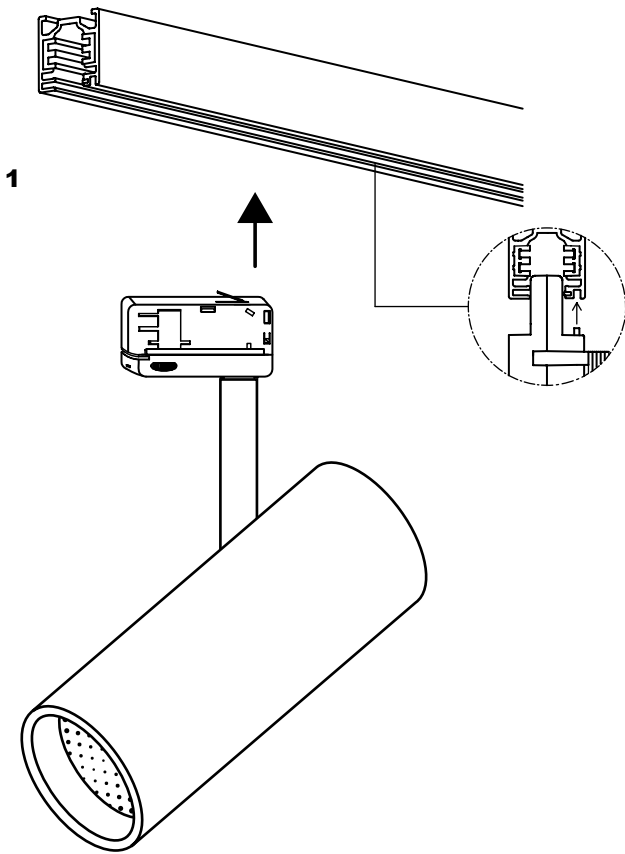

TRACK is sold separately.  
Refs available in [www.faro.es](http://www.faro.es)

**TECHNICAL FEATURES - CARACTERÍSTICAS TÉCNICAS**

**LIGHT SURFACE - FUENTE DE LUZ**

Light surface features are shown n the box and product label.  
La fuente de luz se muestra la etiqueta de la caja y la de la luminaria.

**FUGA LED SMALL**

**FUGA LED MEDIUM**

**FUGA LED LARGE**

**MADE IN SPAIN**

LOREFAR, SL • Dinámica, nº1 • Polígono Industrial Santa Rita •  
08755 Castellbisbal • Barcelona • Spain • Tel. 902 165 166 • Tel.  
+34 937 723 965 • [far@lorefar.com](mailto:far@lorefar.com) • [www.faro.es](http://www.faro.es)