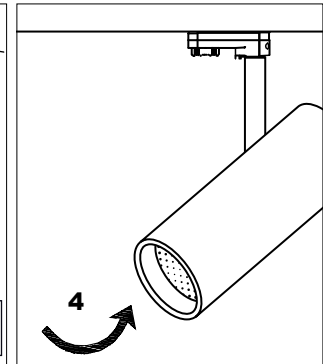

TRACK is sold separately.  
Refs available in [www.faro.es](http://www.faro.es)

**TECHNICAL FEATURES - CARACTERÍSTICAS TÉCNICAS**

**LIGHT SURFACE - FUENTE DE LUZ**

Light surface features are shown n the box and product label.  
La fuente de luz se muestra la etiqueta de la caja y la de la luminaria.