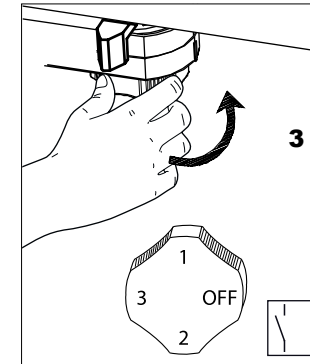

TRACK is sold separately.  
Refs available in [www.faro.es](http://www.faro.es)

**TECHNICAL FEATURES - CARACTERÍSTICAS TÉCNICAS**

**LIGHT SURFACE - FUENTE DE LUZ**

Light surface features are shown n the box and product label.  
La fuente de luz se muestra la etiqueta de la caja y la de la luminaria.