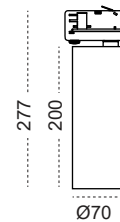

FUGA LED SMALL