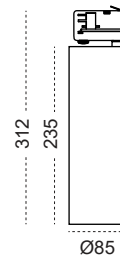

FUGA LED MEDIUM