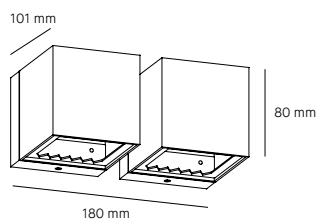

Dau 180 G9 W.

Ø101 x 180 mm | H. 80 mm

2 x G9 Lámpara

led 3,8 W

Code 2990

470 lumens | 2.700K | CRI 80

Dimable

Clase I: Aislamiento básico

Acabados

- 6022 ● Aluminio satinado
- 4022 ● Lacado blanco (RAL 9016)
- 6116 ● Aluminio negro satinado

Cuerpo exterior en aluminio extrusionado. Acabados en aluminio cepillado anodizado, lacado blanco (RAL 9016) y, aluminio satinado

cepillado en negro. Cuerpos interiores: sotabase inyectada en aluminio. Difusor interno de la luz en aluminio pulido.

DESCARGAS

Catálogo

[6021/4021/6115](#)
[6022/4022/6116](#)

Ficheros 3D

[6021](#)   [6022](#)
[4021](#)   [4022](#)
[6115](#)   [6116](#)

Ficheros 3D Max

[6021](#)   [6022](#)
[4021](#)   [4022](#)
[6115](#)   [6116](#)

Instrucciones de montaje

[6021/4021/6115](#)
[6022/4022/6116](#)

Curva fotométrica

[6021/4021/6115](#)
[6022/4022/6116](#)