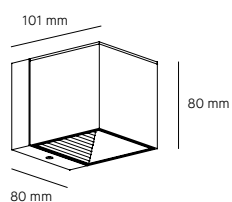

Dau

Milan

Dau 80 AC W.

Ø101 x 80 mm | H. 80 mm
 2 x DOB LED 7W 
 665 lumens | 2.700K | CRI 90
 3-step MacAdam
 PF. 0,95
 Dimable
 Clase I: Aislamiento básico

Acabados

6821 ● Aluminio satinado
 6822 ● Lacado blanco (RAL 9016)
 6823 ● Aluminio negro satinado

Dau 180 AC W.

Ø101 x 180 mm | H. 80 mm
 4 x DOB LED 7W 
 665 lumens | 2.700K | CRI 90
 3-step MacAdam
 PF. 0,95
 Dimable
 Clase I: Aislamiento básico

Acabados

6827 ● Aluminio satinado
 6828 ● Lacado blanco (RAL 9016)
 6829 ● Aluminio negro satinado

Instrucciones de montaje

[6821/6822/6823](#)
[6827/6828/6829](#)

Curva fotométrica

[6821/6822/6823](#)
[6827/6828/6829](#)

Pura geometría.

Cuerpo exterior en aluminio extrusionado. Acabados en aluminio cepillado anodizado, lacado blanco (RAL 9016) y, aluminio satinado cepillado en negro.