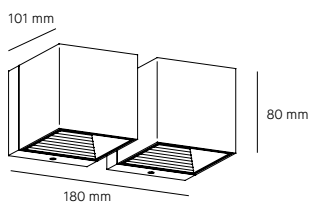

Dau

Milan

Dau 80 AC W.

Ø101 x 80 mm | H. 80 mm
 2 x DOB LED 7W 
 665 lumens | 2.700K | CRI 90
 3-step MacAdam
 PF. 0,95
 Dimable
 Clase I: Aislamiento básico

Acabados

6821 ● Aluminio satinado
 6822 ● Lacado blanco (RAL 9016)
 6823 ● Aluminio negro satinado

Dau 180 AC W.

Ø101 x 180 mm | H. 80 mm
 4 x DOB LED 7W 
 665 lumens | 2.700K | CRI 90
 3-step MacAdam
 PF. 0,95
 Dimable
 Clase I: Aislamiento básico

Acabados

6827 ● Aluminio satinado
 6828 ● Lacado blanco (RAL 9016)
 6829 ● Aluminio negro satinado

Instrucciones de montaje

[6821/6822/6823](#)
[6827/6828/6829](#)

Curva fotométrica

[6821/6822/6823](#)
[6827/6828/6829](#)

Pura geometría.

Cuerpo exterior en aluminio extrusionado. Acabados en aluminio cepillado anodizado, lacado blanco (RAL 9016) y, aluminio satinado cepillado en negro.