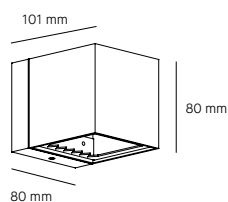

Instrucciones de montaje

[6821/6822/6823](#)
[6827/6828/6829](#)

Curva fotométrica

[6821/6822/6823](#)
[6827/6828/6829](#)

Pura geometría.

Cuerpo exterior en aluminio extrusionado. Acabados en aluminio cepillado anodizado, lacado blanco (RAL 9016) y, aluminio satinado cepillado en negro.

Cuerpos interiores: sotabase inyectada en aluminio. Soporte LED y disipador de calor, inyectado en aluminio, acabado en lacado blanco (RAL 9016).

Dau 80 G9 W.

Ø101 x 80 mm | H. 80 mm

1 x G9 Lámpara 

led 3,8 W