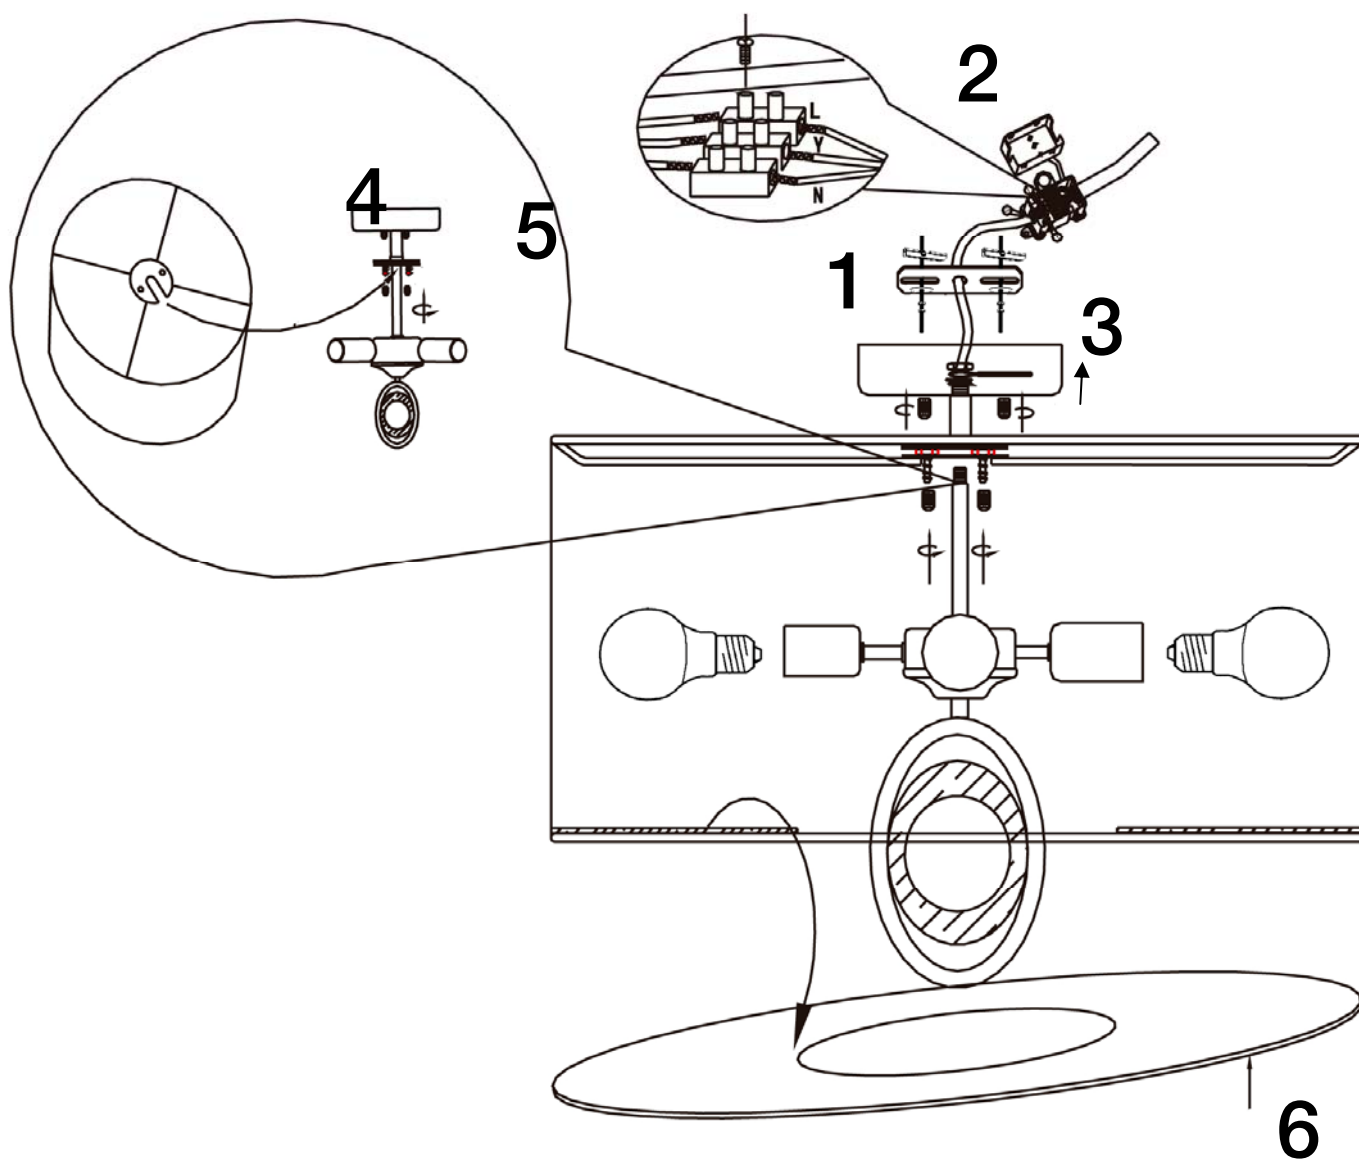

ATENCIÓN: Schuller recomienda la utilización de balancines suministrados en la instalación de este plafón.

LA APLICACIÓN DEL PAN DE ORO ES UN TRABAJO TOTALMENTE ARTESANAL, PERMITE LIGERAS IMPERFECCIONES EN LA SUPERFICIE DECORADA ACEPTADAS POR NUESTRO CONTROL DE CALIDAD.