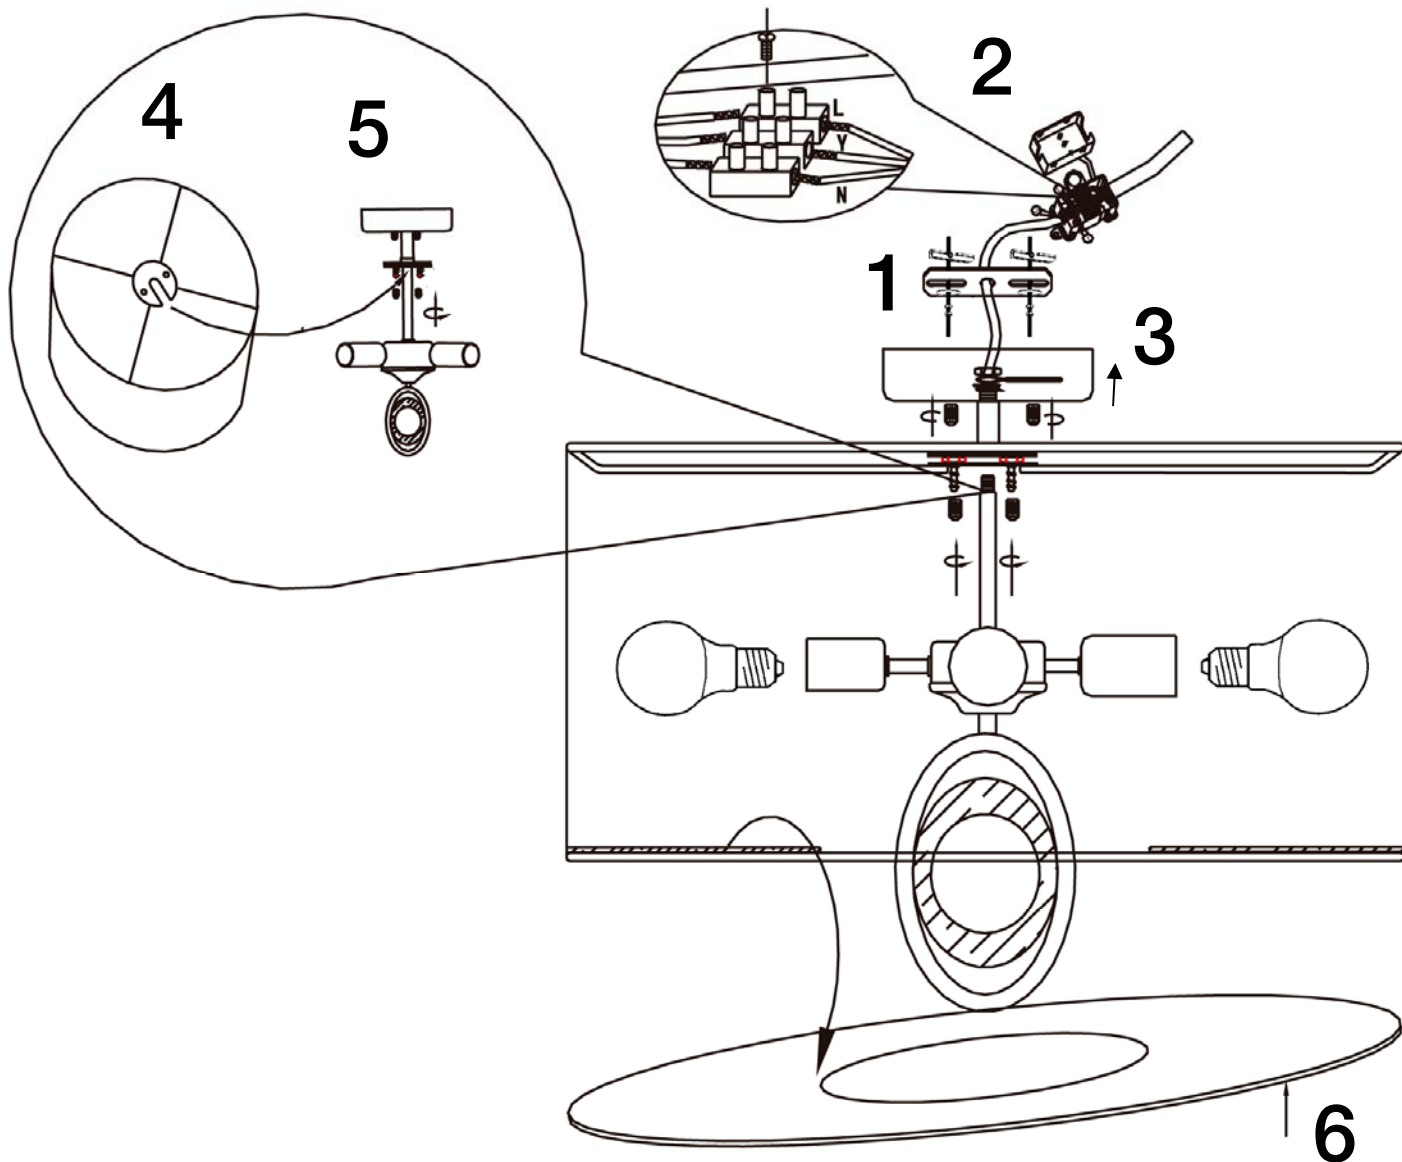

CAUTION: Schuller recommend to use included special screws when installing this ceiling lamp.

**GOLD LEAF APPLICATION IS A ENTIRELY
HANDCRAFT WORK, SLIGHT IMPERFECTIONS ON
THE DECORATED SURFACE MAY BE ACCEPTED
BY OUR QUALITY CONTROL.**

You may use the following QR code to view the complete technical data sheet of the product:

If you have any technical questions, please do not hesitate to contact our technical Department.
We are at your disposal in our email: irodriguez@schuller.es