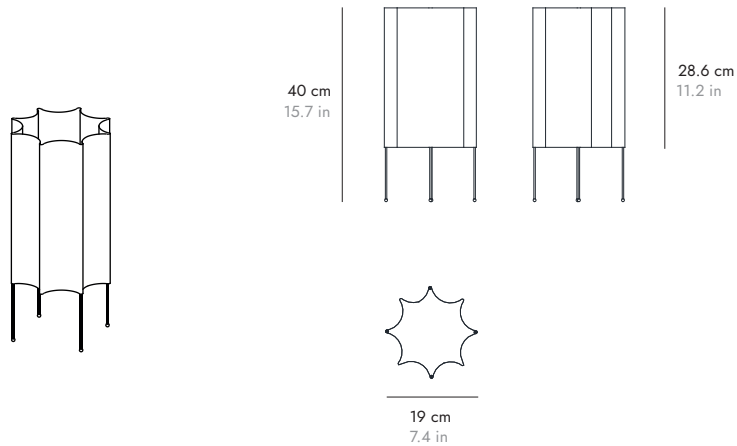

## DIMENSIONS TABLE LAMP DIMENSIONES LÁMPARA SOBREMESA

VLL300