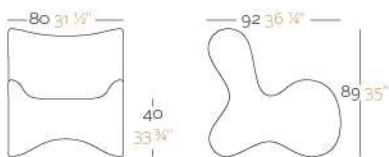

REFERENCE*

REFERENCIA*

51001

51001F

51001W

51001L

DOUX Longue Chair
DOUX Butaca

ReferenceX, for example 0000A ReferenciaX, ejemplo 0000A.

* A: AIRE R: AGUA F: FOC W:LLUM L: LEDS B: FULL WHITE G: GLASS

FINISHES ACABADOS

BASIC

Matt finished.
Básico, acabado mate.

LLUM

Lighting with energy saving lamp. Wire lenght: 3 m/ 118". IP 65. Long life: 10.000h
Iluminación con lámpara de bajo consumo. Longitud cable: 3m/118". Larga vida: 10.000h.