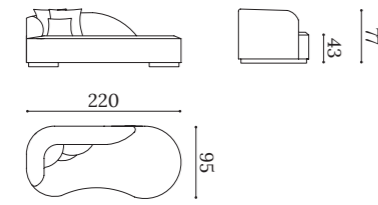

# MENTA

Chaiselongue / Chaise longue / Méridienne

MENT CHPI

MENT CHPD

Asiento tapizado fijo con espuma de poliuretano densidad 35 kg.  
Respaldo con cojines sencillos de 55x55 y 45x45.  
Patas laminadas en acabado metálico latonado o acero inoxidable o en madera barnizada.

*Upholstered fixed seat with polyurethane foam, density 35 kg.  
Backrest with simple cushions: 55x55 and 45x45.  
Laminated base in brass or stainless-steel finishes or in varnished wood.*

*Assise tapissée fixe en mousse de polyuréthane densité 35 kg.  
Dossier avec coussins simples de 55x55 et 45x45.  
Pieds laminés finition métal laitoné, acier inoxydable ou bois verni.*