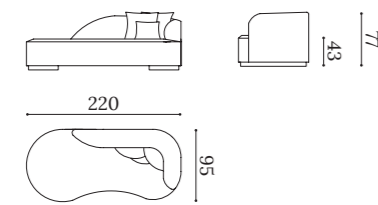

# MENTA

Chaiselongue / Chaise longue / Méridienne

MENT CHPI

MENT CHPD

Asiento tapizado fijo con espuma de poliuretano densidad 35 kg.  
Respaldo con cojines sencillos de 55x55 y 45x45.  
Patas laminadas en acabado metálico latonado o acero inoxidable o en madera barnizada.

*Upholstered fixed seat with polyurethane foam, density 35 kg.  
Backrest with simple cushions: 55x55 and 45x45.  
Laminated base in brass or stainless-steel finishes or in varnished wood.*

*Assise tapissée fixe en mousse de polyuréthane densité 35 kg.  
Dossier avec coussins simples de 55x55 et 45x45.  
Pieds laminés finition métal laitoné, acier inoxydable ou bois verni.*