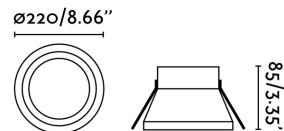

Material: Aluminio y difusor PMMA

Diseñador:

Largo: 220 mm

Ancho: 220 mm

Alto: 85 mm

Diámetro: 220 Ø

Peso: 0.70 kg

Volumen: 0.00582 m3