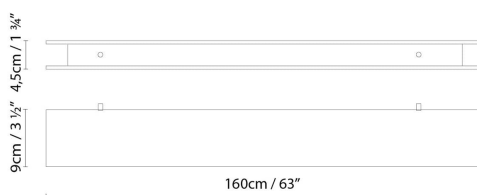

MARC C160 FLUO

Black (satin)
 Grey (matte)
 Oak
 White (matte)

CÓDIGO	LUMINARIA	FUENTE DE LUZ	DIM	BOMBILLA	kg
839450	MARC C70 (1L) LED GREY				
839451	MARC C70 (1L) LED WHITE				
839452	MARC C70 (1L) LED BLACK				
839453	MARC C70 (1L) LED OAK				
839450D	MARC C70 (1L) LED DIM GREY	LED 10,2W 1768lm 450mA 3000K CRI≥90 110-230V	PUSH/DALI	A++	3,3 LED A+
839451D	MARC C70 (1L) LED DIM WHITE		PUSH/DALI		
839452D	MARC C70 (1L) LED DIM BLACK		PUSH/DALI		
839453D	MARC C70 (1L) LED DIM OAK		PUSH/DALI