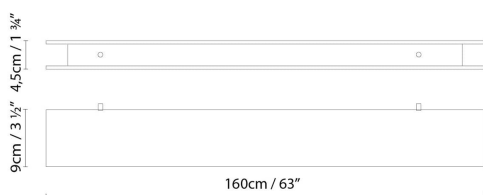

MARC C160 LED