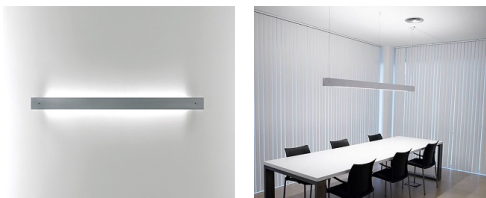

Colección:

Diseñador

Croquis

3D

Fotometría

Instrucciones de montaje

grupoblux.com