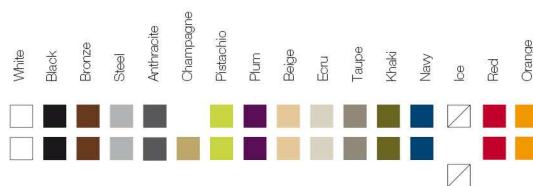

\* A: BASIC R: AUTORRIEGO F: LACADO W:LUZ L: LEDS B: FULL WHITE G: GLASS

FINISHES ACABADOS

COLOURS COLORES

BASIC

LACQUERED / LACADO

WHITE LED / LED BLANCO

Продажа дизайнерской мебели,  
света и аксессуаров  
по всей России