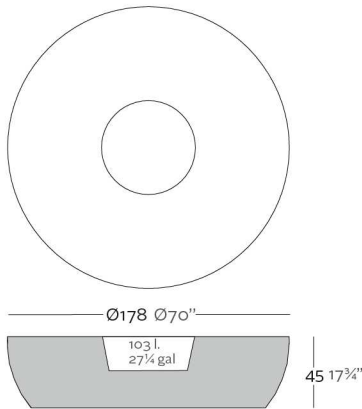

VASES Island 220
VASES Isla 220

REFERENCE*	REFERENCIA*			
47178D	47178Y	44578CO	47178A	47178R
47178F	47178W	47178L	44578	

ReferenceX, for example 0000A ReferenciaX, ejemplo 0000A.

* A: BASIC R: AUTORRIEGO F: LACADO W:LUZ L: LEDS B: FULL WHITE G: GLASS

FINISHES ACABADOS

COLOURS COLORES

BASIC, SELF-WATERING / AUTORRIEGO

LACQUERED / LACADO

LIGHT / LUZ, LED RGB, LED DMX, BATTERY BATERIA