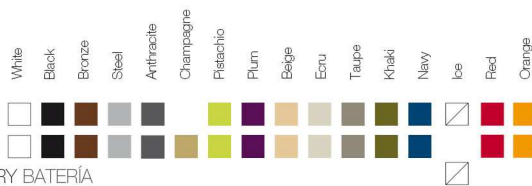

47130R

47130F

47130W

47130L

ReferenceX, for example 0000A ReferenciaX, ejemplo 0000A.

\* A: BASIC R: AUTORRIEGO F: LACADO W:LUZ L:LEDS B: FULL WHITE G: GLASS

VASES Jardiniere  
VASES Jardinera

FINISHES ACABADOS

COLOURS COLORES

BASIC, SELF-WATERING / AUTORRIEGO

LACQUERED / LACADO

LIGHT / LUZ, LED RGB, LED DMX, BATTERY BATERIA

Type plug available Tipo de plug disponible

Продажа дизайнерской мебели,  
света и аксессуаров  
по всей России