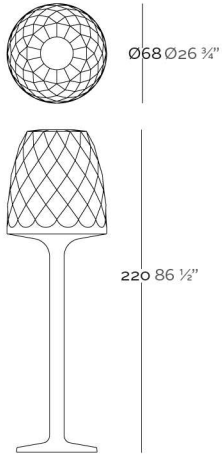

VASES Floor Lamp 220
VASES Lámpara de pie 220

FINISHES ACABADOS

COLOURS COLORES

LIGHT / LUZ, LED RGB, LED DMX, BATTERY BATERÍA

Type plug available Tipo de plug disponible