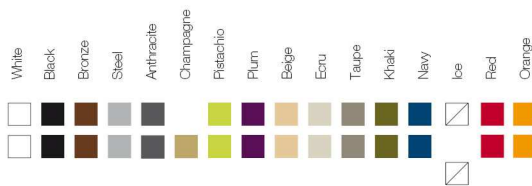

FINISHES ACABADOS

COLOURS COLORES  
BASIC  
LACQUERED / LACADO  
WHITE LED / LED BLANCO

Продажа дизайнерской мебели,  
света и аксессуаров  
по всей России

8 (800) 500-70-36  
hello@barcelonadesign.ru  
www.barcelonadesign.ru