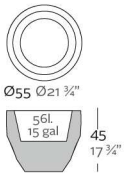

ReferenciaX, ejemplo 0000A.

\* A: BASIC R: AUTORRIEGO F: LACADO W:LUZ L:LEDS B: FULL WHITE G: GLASS

VASES Planter Ø55  
VASES Maceta Ø55

FINISHES ACABADOS

COLOURS COLORES

BASIC, SELF-WATERING / AUTORRIEGO

LACQUERED / LACADO