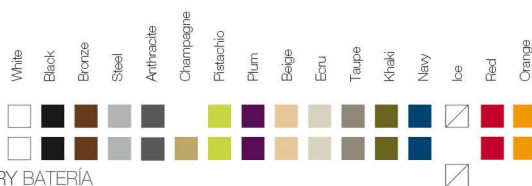

FINISHES ACABADOS

COLOURS COLORES

BASIC, SELF-WATERING / AUTORRIEGO

LACQUERED / LACADO

LIGHT / LUZ, LED RGB, LED DMX, BATTERY BATERIA

Type plug available Tipo de plug disponible