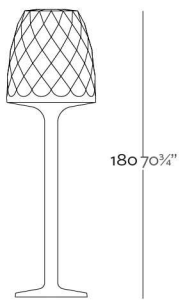

VASES Floor Lamp 180
VASES Lámpara de pie 180

FINISHES ACABADOS

COLOURS COLORES

LIGHT / LUZ, LED RGB, LED DMX, BATTERY BATERIA

Type plug available Tipo de plug disponible