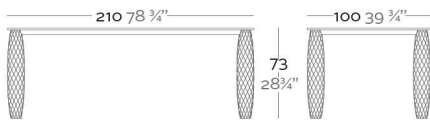

Fabricado en resina de polietileno mediante moldeo rotacional con doble pared. 100% Reciclable. Apto para exterior e interior. Disponible en varios acabados.

WEIGHT PESO

INCLUDE INCLUYE

Solid Surface Tabletop. Stainless steel frame.

Tablero de Superficie Sólida. Estructura de acero inoxidable.

OPTIONS OPCIONES

REFERENCE\*

REFERENCIA\*

47079

47079F

VASES Table 210x100  
VASES Mesa 210x100

ReferenceX, for example 0000A ReferenciaX, ejemplo 0000A.