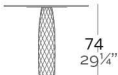

Ø45 Ø17 3/4"

REFERENCE*

REFERENCIA*

47073C

47073CF

47074C

47074CF

ReferenceX, for example 0000A

ReferenciaX, ejemplo 0000A.

* A: BASIC R: AUTORRIEGO F: LACADO W:LUZ L: LEDS B: FULL WHITE G: GLASS