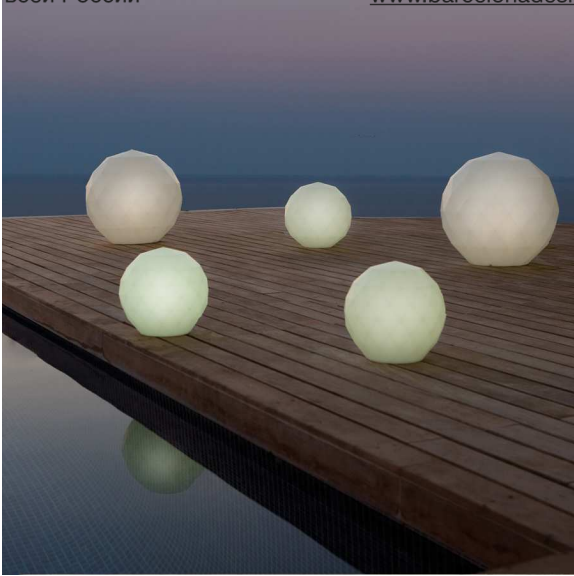

Продажа дизайнерской мебели,
света и аксессуаров
по всей России

8 (800) 500-70-36
hello@barcelonadesign.ru
www.barcelonadesign.ru

VASES LAMPARAS 30

DESCRIPTION DESCRIPTION

Made in resin of polyethylene by rotational moulding. 100% Recyclable. Item suitable for indoor and outdoor use. Available in different finishes.

Fabricada en resina de polietileno mediante moldeo rotacional con doble pared 100% Reciclable. Apto para exterior e interior. Disponible en varios acabados.

WEIGHT PESO 1 Kg.

INCLUDE INCLUYE

Finished RGB LED: Colour changes of remote control.

Acabado LED RGB: Mando a distancia para cambio de color de la luz.

OPTIONS OPCIONES

Kit Ceiling Holder. Finished Light: Possibility of transparent cable and switch only for indoor.

Kit Soporte Colgante. Acabado Luz: Posibilidad de cable transparente e interruptor solo para interior.

REFERENCE* REFERENCIA*

48030W

48030L

Ø30 Ø11 ¾"

VASES Lamp
VASES Lámpara

ReferenceX, for example 0000A

ReferenciaX, ejemplo 0000A.

* A: BASIC R: AUTORRIEGO F: LACADO W:LUZ L:LEDS B:FULL WHITE G:GLASS

FINISHES ACABADOS

COLOURS COLORES

LIGHT / LUZ, LED RGB, LED DMX, BATTERY BATERIA

Type plug available Tipo de plug disponible