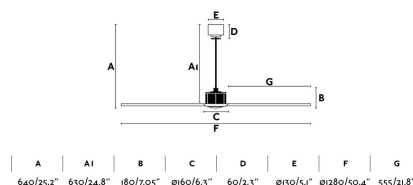

Material: Motor de acero, metal y palas de policarbonato

Diseñador: CONILLAS

Largo: 1280 mm

Ancho: 1280 mm

Alto: 640 mm

Diámetro: 1280 Ø

Peso: 6.60 kg

Volumen: 0.08505 m³